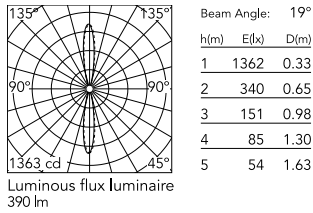

### Physical

Colour	Grey
Length (mm)	76
Net weight (kg)	1.2
IP internal	55

### Photometric Files

[LDT / IES](#)  ZIP

### Technical Drawings

[2D](#)  ZIP

[3D](#)  ZIP

## Schematic light drawing