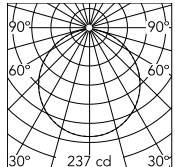

### Technical Drawings

[2D](#) ZIP

[3D](#) ZIP

[Bim](#) ZIP

## Schematic light drawing

Beam Angle: 112°

h(m)	E(lx)	D(m)
1	237	2.95
2	59	5.91
3	26	8.86
4	15	11.81
5	9	14.76

Luminous flux luminaire  
669 lm

## Photometric

Lighting type	Direct
Light distribution	Symmetric
CCT (K)	2700
CRI>	80
Beam angle C0-180 (°)	110
Beam angle C90-270 (°)	110
Extreme cut off	No