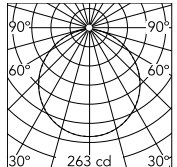

Physical

Colour	Black/Black Lava
Trim	No
Orientation	Adjustable
Transversal tilting (°)	270
Net weight (kg)	14.35
IP internal	65
Drive Over	No

Download

[Mounting instructions](#)  ZIP

Photometric Files

[LDT / IES](#)  ZIP

Technical Drawings

[2D](#)  ZIP

[3D](#)  ZIP

[Bim](#)  ZIP

Schematic light drawing

Beam Angle: 112°

h(m)	E(lx)	D(m)
1	263	2.95
2	66	5.91
3	29	8.86
4	16	11.81
5	11	14.76

Luminous flux luminaire
744 lm