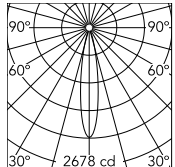

Physical

Colour	Anthracite
Orientation	Adjustable
Rotation (°)	180
Longitudinal tilting (°)	60
Spot diameter (mm)	35
Net weight (kg)	0.33
IP internal	20
IP external	20

Download

[Mounting instructions](#)  PDF

Photometric Files

[LDT / IES](#)  ZIP

Technical Drawings

[2D](#)  ZIP

[3D](#)  ZIP

[Bim](#)  ZIP

Schematic light drawing

Beam Angle: 18°

h(m)	E(lx)	D(m)
1	2678	0.32
2	669	0.65
3	298	0.97
4	167	1.30
5	107	1.62

Luminous flux luminaire
374 lm

Photometric

Lighting type	Direct
Light distribution	Symmetric
CCT (K)	3000
CRI>	90
Beam angle C0-180 (°)	18
Beam angle C90-270 (°)	18
Extreme cut off	No
UGR _L	<10