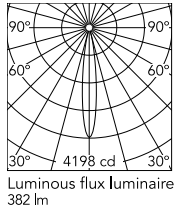

### Physical

Colour	Matte White
Orientation	Adjustable
Rotation (°)	180
Longitudinal tilting (°)	60
Spot diameter (mm)	35
Net weight (kg)	0.33
IP internal	20
IP external	20

### Technical Drawings

[2D](#)  ZIP

[3D](#)  ZIP

[Bim](#)  ZIP

## Schematic light drawing

## Photometric

Lighting type	Direct
Light distribution	Symmetric
CCT (K)	3000
CRI>	90
Beam angle C0-180 (°)	15
Beam angle C90-270 (°)	15
Extreme cut off	No
UGR <sub>L</sub>	<10