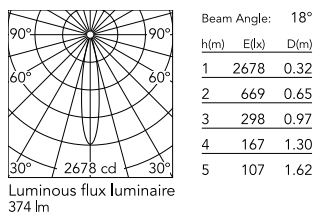

Physical

Color	Matte White
Orientation	Adjustable
Rotation (°)	355
Longitudinal tilting (°)	60
IP internal	20
IP external	20

Download

[Family spec sheet](#)  ZIP

[Mounting instructions](#)  PDF

Photometric Files

[LDT / IES](#)  ZIP

Technical Drawings

[2D](#)  ZIP

[3D](#)  ZIP

Schematic light drawing

Photometric

Lighting type	Direct
Light distribution	Symmetric
CCT (K)	3000
CRI>	90
Beam angle C0-180 (°)	18
Beam angle C90-270 (°)	18
UGR _L	<10