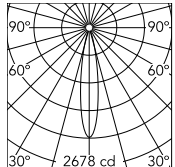

Physical

Colour	Matte White
Orientation	Adjustable
Rotation (°)	355
Longitudinal tilting (°)	60
Spot diameter (mm)	35
Net weight (kg)	0.18
IP internal	20
IP external	20

Download

[Mounting instructions](#)  PDF

Photometric Files

[LDT / IES](#)  ZIP

Technical Drawings

[2D](#)  ZIP

[3D](#)  ZIP

[Bim](#)  ZIP

Schematic light drawing

Beam Angle: 18°

h(m)	E(lx)	D(m)
1	2678	0.32
2	669	0.65
3	298	0.97
4	167	1.30
5	107	1.62

Luminous flux luminaire
374 lm

Photometric

Lighting type	Direct
Light distribution	Symmetric
CCT (K)	3000
CRI>	90
Beam angle C0-180 (°)	18
Beam angle C90-270 (°)	18
UGR _L	<10