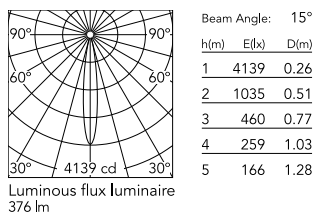

Physical

Color	Anthracite
Orientation	Adjustable
Rotation (°)	355
Longitudinal tilting (°)	60
IP internal	20
IP external	20

Download

[Family spec sheet](#) ZIP

[Mounting instructions](#) PDF

Photometric Files

[LDT / IES](#) ZIP

Technical Drawings

[2D](#) ZIP

[3D](#) ZIP

Schematic light drawing

Photometric

Lighting type	Direct
Light distribution	Symmetric
CCT (K)	2700
CRI>	90
Beam angle C0-180 (°)	15
Beam angle C90-270 (°)	15
UGR _L	<10