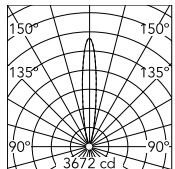

### Physical

Colour	Transparent
Orientation	Fixed
Net weight (kg)	0.41
Package height (mm)	134
Package width (mm)	134
Package length (mm)	83
IP internal	67
IP external	66

### Technical Drawings

[2D](#) ZIP

[3D](#) ZIP

## Schematic light drawing

Beam Angle: 14°

h(m)	E(lx)	D(m)
1	3672	0.25
2	918	0.51
3	408	0.76
4	230	1.02
5	147	1.27

Luminous flux luminaire  
404 lm

### Photometric

Light distribution	Symmetric
CCT (K)	4000
CRI>	80
Beam angle C0-180 (°)	14
Beam angle C90-270 (°)	14
Extreme cut off	No