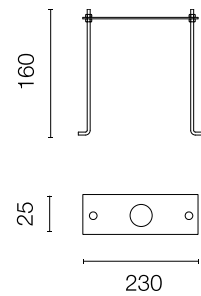

### Physical

Net weight (kg) 0.21