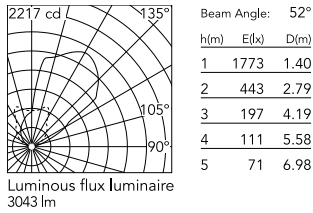

### Physical

Colour	Matte Stainless Steel
Orientation	Adjustable
Rotation (°)	359
Longitudinal tilting (°)	15
Net weight (kg)	5.77
Package height (mm)	230
Package width (mm)	365
Package length (mm)	305
Package volume (m3)	0.03
IP internal	67
IP external	66

### Photometric Files

[LDT / IES](#)  ZIP

### Technical Drawings

[2D](#)  ZIP

[3D](#)  ZIP

## Schematic light drawing