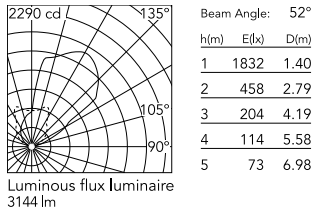

Physical

Colour	Matte Stainless Steel
Orientation	Adjustable
Rotation (°)	359
Longitudinal tilting (°)	15
Net weight (kg)	5.77
Package height (mm)	230
Package width (mm)	365
Package length (mm)	305
Package volume (m3)	0.03
IP internal	67
IP external	66

Download

[Mounting instructions](#)  ZIP

Photometric Files

[LDT / IES](#)  ZIP

Technical Drawings

[2D](#)  ZIP

[3D](#)  ZIP

Schematic light drawing