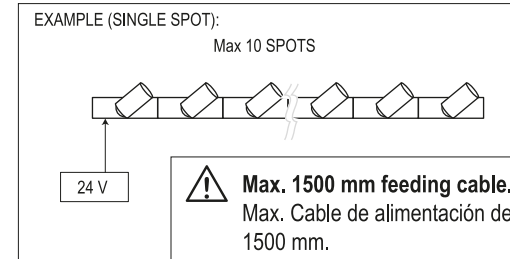

EUR VERSION

US VERSION

B LUMINAIRE INSTALLATION

INSTALACIÓN DE LA LUMINARIA / INSTALLAZIONE DELLA LAMPADA / INSTALLATION DER BELEUCHTUNG / INSTALLATION DU LUMINAIRE / INSTALAÇÃO DO APARELHO DE ILUMINAÇÃO / 照明器具の設置・据付け / 灯具的安装 / МОНТАЖ ОСВЕТИТЕЛЬНОГО ПРИБОРА / ШАМДАЛДЫ ОРНАТУ / تركيب وحدة الإنارة

LINEAR

SPOTS (SINGLE AND DOUBLE)

EUR VERSION

US VERSION

SINGLE SPOT

NON DIMMABLE VERSION	
DRIVER POWER	MAX SPOTS
25W	2
60W	6
100W	8

DIMMABLE 1-10V VERSION		
DRIVER POWER	DIMMABLE CONTROL UNIT REFERENCE	MAX SPOTS
60W	60.8640	10

DIMMABLE DALI VERSION		
DRIVER POWER	DIMMABLE CONTROL UNIT REFERENCE	MAX SPOTS
60W	60.8635	10

DOUBLE SPOT

NON DIMMABLE VERSION	
DRIVER POWER	MAX SPOTS
25W	2
60W	6
100W	8

US VERSION

DRY LOCATIONS ONLY
 "For Cabinet Mounting Only" "For cabinet use only". "CAUTION - To prevent the risk of fire, do not install in a compartment smaller than 12 inches by 12 inches by ___ inches" (where blank is the length of the luminaire)
 SOLO UBICACIONES SECAS
 "Solo para montaje en gabinete" "Solo para uso en gabinete". "PRECAUCIÓN: para evitar el riesgo de incendio, no lo instale en un compartimento de menos de 12 pulgadas por 12 pulgadas por ___ pulgadas" (donde el espacio en blanco es la longitud de la luminaria)