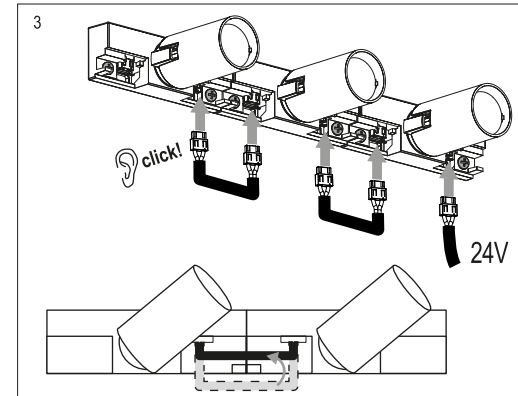

EUR VERSION

US VERSION

B LUMINAIRE INSTALLATION

INSTALACIÓN DE LA LUMINARIA / INSTALLAZIONE DELLA LAMPADA / INSTALLATION DER BELEUCHTUNG / INSTALLATION DU LUMINAIRE / INSTALAÇÃO DO APARELHO DE ILUMINAÇÃO / 照明器具の設置・据付け / 灯具的安装 / МОНТАЖ ОСВЕТИТЕЛЬНОГО ПРИБОРА / ШАМДАЛДЫ ОРНАТУ / تركيب وحدة الإنارة

LINEAR

SPOTS (SINGLE AND DOUBLE)

EUR VERSION

US VERSION

SINGLE SPOT

NON DIMMABLE VERSION	
DRIVER POWER	MAX SPOTS
25W	2
60W	6
100W	8

DIMMABLE 1-10V VERSION		
DRIVER POWER	DIMMABLE CONTROL UNIT REFERENCE	MAX SPOTS
60W	60.8640	10

DIMMABLE DALI VERSION		
DRIVER POWER	DIMMABLE CONTROL UNIT REFERENCE	MAX SPOTS
60W	60.8635	10

DOUBLE SPOT

NON DIMMABLE VERSION	
DRIVER POWER	MAX SPOTS
25W	2
60W	6
100W	8

US VERSION

DRY LOCATIONS ONLY
 "For Cabinet Mounting Only" "For cabinet use only". "CAUTION - To prevent the risk of fire, do not install in a compartment smaller than 12 inches by 12 inches by ___ inches" (where blank is the length of the luminaire)
 SOLO UBICACIONES SECAS
 "Solo para montaje en gabinete" "Solo para uso en gabinete". "PRECAUCIÓN: para evitar el riesgo de incendio, no lo instale en un compartimento de menos de 12 pulgadas por 12 pulgadas por ___ pulgadas" (donde el espacio en blanco es la longitud de la luminaria)