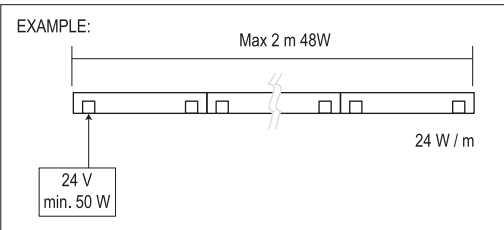

EUR VERSION

US VERSION

B LUMINAIRE INSTALLATION

INSTALACIÓN DE LA LUMINARIA / INSTALLAZIONE DELLA LAMPADA / INSTALLATION DER BELEUCHTUNG / INSTALLATION DU LUMINAIRE / INSTALAÇÃO DO APARELHO DE ILUMINAÇÃO / 照明器具の設置・据付け / 灯具的安装 / МОНТАЖ ОСВЕТИТЕЛЬНОГО ПРИБОРА / ШАМДАЛДЫ ОРНАТУ / تركيب وحدة الإنارة

LINEAR

SPOTS (SINGLE AND DOUBLE)

EUR VERSION

US VERSION

SINGLE SPOT

NON DIMMABLE VERSION	
DRIVER POWER	MAX SPOTS
25W	2
60W	6
100W	8

DIMMABLE 1-10V VERSION		
DRIVER POWER	DIMMABLE CONTROL UNIT REFERENCE	MAX SPOTS
60W	60.8640	10

Reference	L (mm)	Led Power (W)	System Power (W)
09.3940	170	3 W	3,4 W
09.3941	335	6 W	6,8 W
09.3942	500	9 W	9,8 W
09.3943	1000	18 W	20 W
09.3945	1500	27 W	29,4 W