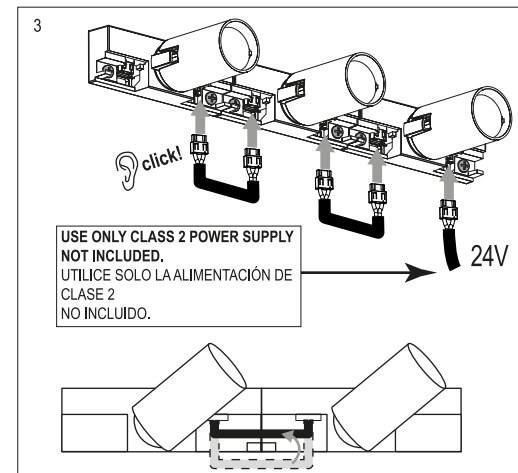

A ELECTRICAL CONNECTION

CONEXIÓN ELÉCTRICA / CONNESSIONE ELETTRICA / ELEKTRISCHER ANSCHLUSS / CONNEXION ÉLECTRIQUE / LIGAÇÃO ELÉCTRICA / のコネクション / 電力连接 / ЭЛЕКТРИЧЕСКОЕ ПОДКЛЮЧЕНИЕ / ЭЛЕКТРЛІК БАЙЛАНЫС / التوصيل الكهربائي

EUR VERSION

US VERSION

B LUMINAIRE INSTALLATION

INSTALACIÓN DE LA LUMINARIA / INSTALLAZIONE DELLA LAMPADA / INSTALLATION DER BELEUCHTUNG / INSTALLATION DU LUMINAIRE / INSTALAÇÃO DO APARELHO DE ILUMINAÇÃO / 照明器具の設置・据付け / 灯具的安装 / МОНТАЖ ОСВЕТИТЕЛЬНОГО ПРИБОРА / ШАМДАЛДЫ ОРНАТУ / تركيب وحدة الإنارة

LINEAR

SPOTS (SINGLE AND DOUBLE)

EUR VERSION

US VERSION

SINGLE SPOT

NON DIMMABLE VERSION	
DRIVER POWER	MAX SPOTS
25W	2
60W	6
100W	8

DIMMABLE 1-10V VERSION		
DRIVER POWER	DIMMABLE CONTROL UNIT REFERENCE	MAX SPOTS
60W	60.8640	10

DIMMABLE DALI VERSION		
DRIVER POWER	DIMMABLE CONTROL UNIT REFERENCE	MAX SPOTS
60W	60.8635	10

DOUBLE SPOT

NON DIMMABLE VERSION	
DRIVER POWER	MAX SPOTS
25W	2
60W	6
100W	8

US VERSION

DRY LOCATIONS ONLY
"For Cabinet Mounting Only" "For cabinet use only". "CAUTION - To prevent the risk of fire, do not install in a compartment smaller than 12 inches by 12 inches by ___ inches" (where blank is the length of the luminaire)
SOLO UBICACIONES SECAS
"Solo para montaje en gabinete" "Solo para uso en gabinete". "PRECAUCIÓN: para evitar el riesgo de incendio, no lo instale en un compartimento de menos de 12 pulgadas por 12 pulgadas por ___ pulgadas" (donde el espacio en blanco es la longitud de la luminaria)

REFERENCE	INCHES
3950 / 3960	5
3951 / 3961	10
3952 / 3962	20
3953 / 3963	40
3954 / 3964	50
3970 / 3971 / 3972	3
3975 / 3976 / 3977	6,3
3965	60

D TECHNICAL DATA

DATOS TÉCNICOS / DATI TECNICI / TECHNISCHE DATEN / DONNEES TECHNIQUES / DADOS TÉCNICOS / テクニカルデータ / 技术数据 / ТЕХНИЧЕСКИЕ ДАННЫЕ / ТЕХНИКАЛЫ М@ЛИМЕТТЕР / بيانات فنية