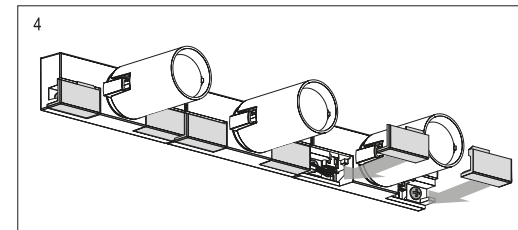

EUR VERSION

US VERSION

B LUMINAIRE INSTALLATION

INSTALACIÓN DE LA LUMINARIA / INSTALLAZIONE DELLA LAMPADA / INSTALLATION DER BELEUCHTUNG / INSTALLATION DU LUMINAIRE / INSTALAÇÃO DO APARELHO DE ILUMINAÇÃO / 照明器具の設置・据付け / 灯具的安装 / МОНТАЖ ОСВЕТИТЕЛЬНОГО ПРИБОРА / ШАМДАЛДЫ ОРНАТУ / تركيب وحدة الإنارة

LINEAR

SPOTS (SINGLE AND DOUBLE)

EUR VERSION

US VERSION

SINGLE SPOT

NON DIMMABLE VERSION	
DRIVER POWER	MAX SPOTS
25W	2
60W	6
100W	8

DIMMABLE 1-10V VERSION		
DRIVER POWER	DIMMABLE CONTROL UNIT REFERENCE	MAX SPOTS
60W	60.8640	10

DIMMABLE DALI VERSION		
DRIVER POWER	DIMMABLE CONTROL UNIT REFERENCE	MAX SPOTS
60W	60.8635	10

DOUBLE SPOT

NON DIMMABLE VERSION	
DRIVER POWER	MAX SPOTS
25W	2
60W	6
100W	8

US VERSION

DRY LOCATIONS ONLY
 "For Cabinet Mounting Only" "For cabinet use only". "CAUTION - To prevent the risk of fire, do not install in a compartment smaller than 12 inches by 12 inches by ___ inches" (where blank is the length of the luminaire)
 SOLO UBICACIONES SECAS
 "Solo para montaje en gabinete" "Solo para uso en gabinete". "PRECAUCIÓN: para evitar el riesgo de incendio, no lo instale en un compartimento de menos de 12 pulgadas por 12 pulgadas por ___ pulgadas" (donde el espacio en blanco es la longitud de la luminaria)