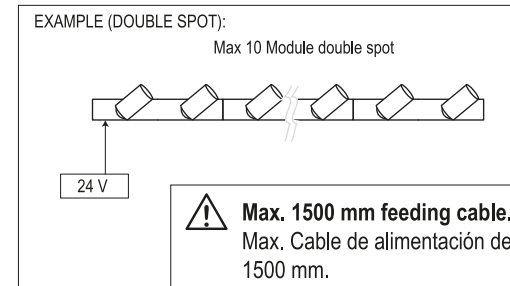

LINEAR

SPOTS (SINGLE AND DOUBLE)

EUR VERSION

US VERSION

SINGLE SPOT

NON DIMMABLE VERSION	
DRIVER POWER	MAX SPOTS
25W	2
60W	6
100W	8

DIMMABLE 1-10V VERSION		
DRIVER POWER	DIMMABLE CONTROL UNIT REFERENCE	MAX SPOTS
60W	60.8640	10

DIMMABLE DALI VERSION		
DRIVER POWER	DIMMABLE CONTROL UNIT REFERENCE	MAX SPOTS
60W	60.8635	10

DOUBLE SPOT

NON DIMMABLE VERSION	
DRIVER POWER	MAX SPOTS
25W	2
60W	6
100W	8

US VERSION

DRY LOCATIONS ONLY
 "For Cabinet Mounting Only" "For cabinet use only". "CAUTION - To prevent the risk of fire, do not install in a compartment smaller than 12 inches by 12 inches by ___ inches" (where blank is the length of the luminaire)
 SOLO UBICACIONES SECAS
 "Solo para montaje en gabinete" "Solo para uso en gabinete". "PRECAUCIÓN: para evitar el riesgo de incendio, no lo instale en un compartimento de menos de 12 pulgadas por 12 pulgadas por ___ pulgadas" (donde el espacio en blanco es la longitud de la luminaria)

Reference	L (mm)	Led Power (W)	System Power (W)
09.3940	170	3 W	3,4 W
09.3941	335	6 W	6,8 W
09.3942	500	9 W	9,8 W
09.3943	1000	18 W	20 W
09.3945	1500	27 W	29,4 W