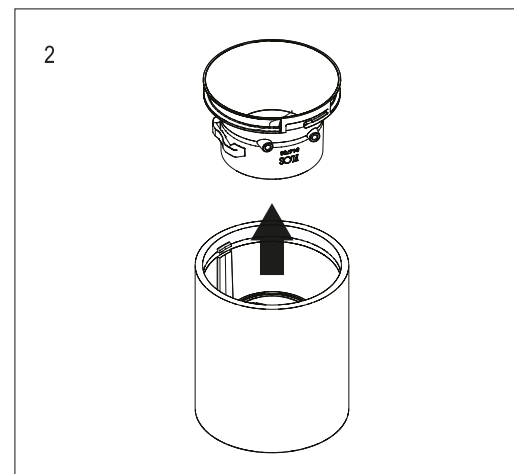

SQUARE DALI

N = BLUE	DA = GREY
L = BROWN	DA = VIOLET
TT = GREEN/YELLOW	

ROUND

ROUND DALI

N = BLUE	DA = GREY
L = BROWN	DA = VIOLET
TT = GREEN/YELLOW	

D ACCESSORIES
 ACCESORIOS / ACCESSORI / ZUBEHÖR / ACCESSOIRES /
 ACCESSÓRIOS / アクセサリー / 配件 / АКЦЕССУАРИ /
 KEPEK-ZAPARAT / المصنوعات

LENS
 REF. 80.3610
 (included)

⚠ PHASE DIMMING
WARNING / ATENCIÓN
 A dimmer compatible with mains dimming type dimming (leading/trailing edge) must be used. / Se debe usar un regulador compatible con la regulación tipo mains dimming (leading/trailing edge).
 The customer must check the compatibility between the dimmer used and the Flos luminaire. / El cliente debe comprobar la compatibilidad entre el regulador usado y la luminaria Flos.
 The use of dimmers not suitable for LED lighting can damage the luminaire, the driver and/or the dimmer, therefore their use is discouraged and any responsibility is declined in their case. / El uso de reguladores no aptos para iluminación LED puede dañar la luminaria, el driver y/o el regulador por lo que se desaconseja su uso y se declina cualquier responsabilidad en su caso.
 The regulation range may vary depending on the model and the number of luminaires installed per dimmer, the driver and the dimmer itself used. / El rango de regulación puede variar dependiendo del modelo y la cantidad de luminarias instaladas por regulador, del driver y del propio regulador utilizado.
 The maximum power installed per regulator must not exceed 80% of the rated power of the regulator used. / La potencia máxima instalada por regulador no debe superar el 80% de la potencia nominal del regulador utilizado.