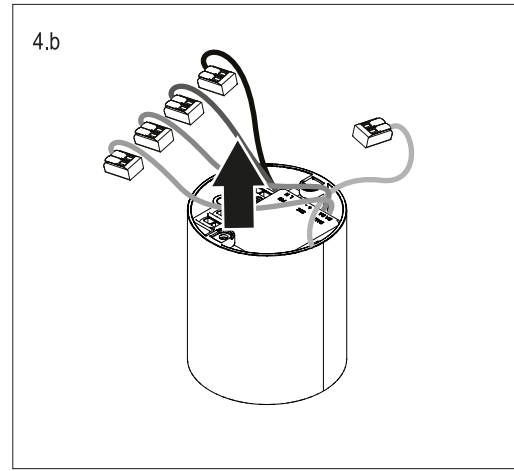

SQUARE DALI

N = BLUE	DA = GREY
L = BROWN	DA = VIOLET
TT = GREEN/YELLOW	

ROUND

ROUND DALI

N = BLUE	DA = GREY
L = BROWN	DA = VIOLET
TT = GREEN/YELLOW	

D ACCESSORIES
 ACCESORIOS / ACCESSORI / ZUBEHÖR / ACCESSOIRES /
 ACCESSÓRIOS / アクセサリー / 配件 / АКЦЕССУАРИ /
 KEPEK-ZAPARAT / المصنوعات

LENS
 REF. 80.3610
 (included)

⚠ PHASE DIMMING
WARNING / ATENCIÓN
 A dimmer compatible with mains dimming type dimming (leading/trailing edge) must be used. / Se debe usar un regulador compatible con la regulación tipo mains dimming (leading/trailing edge).
 The customer must check the compatibility between the dimmer used and the Flos luminaire. / El cliente debe comprobar la compatibilidad entre el regulador usado y la luminaria Flos.
 The use of dimmers not suitable for LED lighting can damage the luminaire, the driver and/or the dimmer, therefore their use is discouraged and any responsibility is declined in their case. / El uso de reguladores no aptos para iluminación LED puede dañar la luminaria, el driver y/o el regulador por lo que se desaconseja su uso y se declina cualquier responsabilidad en su caso.
 The regulation range may vary depending on the model and the number of luminaires installed per dimmer, the driver and the dimmer itself used. / El rango de regulación puede variar dependiendo del modelo y la cantidad de luminarias instaladas por regulador, del driver y del propio regulador utilizado.
 The maximum power installed per regulator must not exceed 80% of the rated power of the regulator used. / La potencia máxima instalada por regulador no debe superar el 80% de la potencia nominal del regulador utilizado.