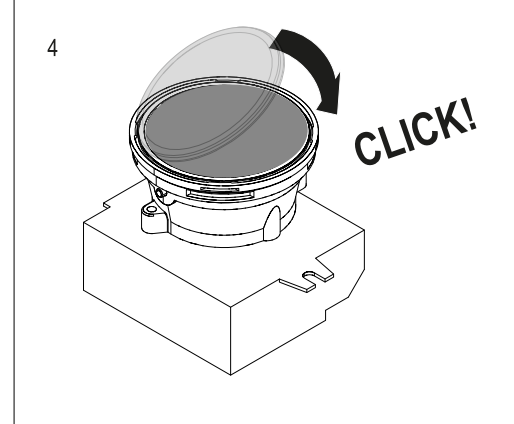

SQUARE DALI

N = BLUE	DA = GREY
L = BROWN	DA = VIOLET
TT = GREEN/YELLOW	

ROUND

ROUND DALI

N = BLUE	DA = GREY
L = BROWN	DA = VIOLET
TT = GREEN/YELLOW	

D ACCESSORIES
 ACCESORIOS / ACCESSORI / ZUBEHÖR / ACCESSOIRES /
 ACCESSÓRIOS / アクセサリー / 配件 / АКЦЕССУАРИ /
 KEPEK-ZAPARAT / المصنوعات

LENS
 REF. 80.3610
 (included)

⚠ PHASE DIMMING
WARNING / ATENCIÓN
 A dimmer compatible with mains dimming type dimming (leading/trailing edge) must be used. / Se debe usar un regulador compatible con la regulación tipo mains dimming (leading/trailing edge).
 The customer must check the compatibility between the dimmer used and the Flos luminaire. / El cliente debe comprobar la compatibilidad entre el regulador usado y la luminaria Flos.
 The use of dimmers not suitable for LED lighting can damage the luminaire, the driver and/or the dimmer, therefore their use is discouraged and any responsibility is declined in their case. / El uso de reguladores no aptos para iluminación LED puede dañar la luminaria, el driver y/o el regulador por lo que se desaconseja su uso y se declina cualquier responsabilidad en su caso.
 The regulation range may vary depending on the model and the number of luminaires installed per dimmer, the driver and the dimmer itself used. / El rango de regulación puede variar dependiendo del modelo y la cantidad de luminarias instaladas por regulador, del driver y del propio regulador utilizado.
 The maximum power installed per regulator must not exceed 80% of the rated power of the regulator used. / La potencia máxima instalada por regulador no debe superar el 80% de la potencia nominal del regulador utilizado.