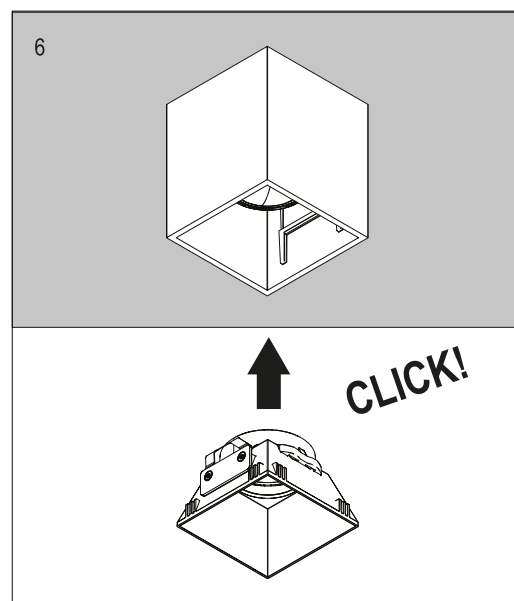

SQUARE DALI

N = BLUE	DA = GREY
L = BROWN	DA = VIOLET
TT = GREEN/YELLOW	

ROUND

ROUND DALI

N = BLUE	DA = GREY
L = BROWN	DA = VIOLET
TT = GREEN/YELLOW	

D ACCESSORIES
 ACCESORIOS / ACCESSORI / ZUBEHÖR / ACCESSOIRES /
 ACCESSÓRIOS / アクセサリー / 配件 / АКЦЕССУАРИ /
 KEPEK-ZAPARAT / المصنوعات