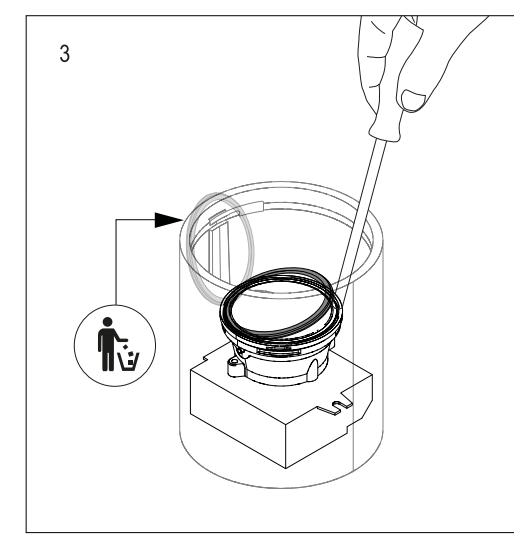

SQUARE DALI

N = BLUE	DA = GREY
L = BROWN	DA = VIOLET
TT = GREEN/YELLOW	

ROUND

ROUND DALI

N = BLUE	DA = GREY
L = BROWN	DA = VIOLET
TT = GREEN/YELLOW	

D ACCESSORIES
 ACCESORIOS / ACCESSORI / ZUBEHÖR / ACCESSOIRES /
 ACCESSÓRIOS / アクセサリー / 配件 / АКЦЕССУАРИ /
 KEPEK-ZAPARAT / المصنوعات

LENS
 REF. 80.3610
 (included)

⚠ PHASE DIMMING
WARNING / ATENCIÓN
 A dimmer compatible with mains dimming type dimming (leading/trailing edge) must be used. / Se debe usar un regulador compatible con la regulación tipo mains dimming (leading/trailing edge).
 The customer must check the compatibility between the dimmer used and the Flos luminaire. / El cliente debe comprobar la compatibilidad entre el regulador usado y la luminaria Flos.
 The use of dimmers not suitable for LED lighting can damage the luminaire, the driver and/or the dimmer, therefore their use is discouraged and any responsibility is declined in their case. / El uso de reguladores no aptos para iluminación LED puede dañar la luminaria, el driver y/o el regulador por lo que se desaconseja su uso y se declina cualquier responsabilidad en su caso.
 The regulation range may vary depending on the model and the number of luminaires installed per dimmer, the driver and the dimmer itself used. / El rango de regulación puede variar dependiendo del modelo y la cantidad de luminarias instaladas por regulador, del driver y del propio regulador utilizado.
 The maximum power installed per regulator must not exceed 80% of the rated power of the regulator used. / La potencia máxima instalada por regulador no debe superar el 80% de la potencia nominal del regulador utilizado.