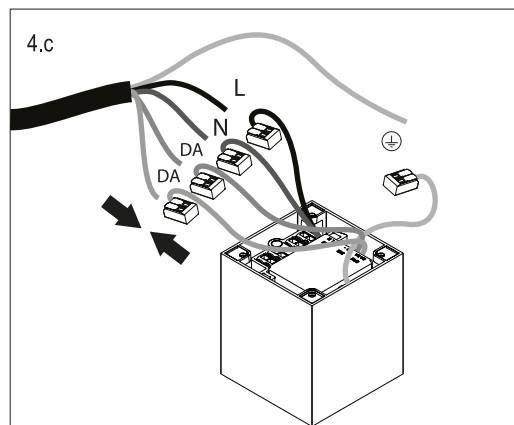

SQUARE DALI

N = BLUE	DA = GREY
L = BROWN	DA = VIOLET
TT = GREEN/YELLOW	

ROUND

ROUND DALI

N = BLUE	DA = GREY
L = BROWN	DA = VIOLET
TT = GREEN/YELLOW	

D ACCESSORIES
 ACCESORIOS / ACCESSORI / ZUBEHÖR / ACCESSOIRES /
 ACCESSÓRIOS / アクセサリー / 配件 / АКЦЕССУАРИ /
 KEPEK-ZAPARAT / المصنوعات

LENS
 REF. 80.3610
 (included)

⚠ PHASE DIMMING
WARNING / ATENCIÓN
 A dimmer compatible with mains dimming type dimming (leading/trailing edge) must be used. / Se debe usar un regulador compatible con la regulación tipo mains dimming (leading/trailing edge).
 The customer must check the compatibility between the dimmer used and the Flos luminaire. / El cliente debe comprobar la compatibilidad entre el regulador usado y la luminaria Flos.
 The use of dimmers not suitable for LED lighting can damage the luminaire, the driver and/or the dimmer, therefore their use is discouraged and any responsibility is declined in their case. / El uso de reguladores no aptos para iluminación LED puede dañar la luminaria, el driver y/o el regulador por lo que se desaconseja su uso y se declina cualquier responsabilidad en su caso.
 The regulation range may vary depending on the model and the number of luminaires installed per dimmer, the driver and the dimmer itself used. / El rango de regulación puede variar dependiendo del modelo y la cantidad de luminarias instaladas por regulador, del driver y del propio regulador utilizado.
 The maximum power installed per regulator must not exceed 80% of the rated power of the regulator used. / La potencia máxima instalada por regulador no debe superar el 80% de la potencia nominal del regulador utilizado.