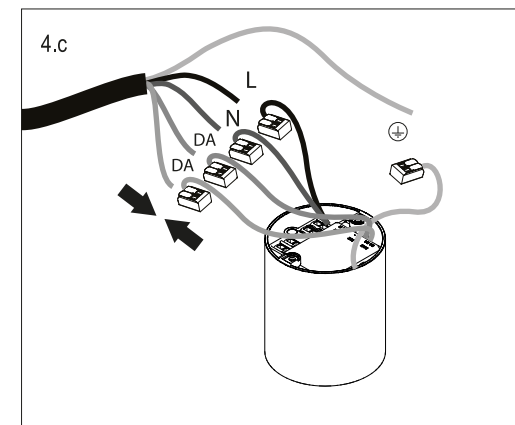

SQUARE DALI

N = BLUE	DA = GREY
L = BROWN	DA = VIOLET
TT = GREEN/YELLOW	

ROUND

ROUND DALI

N = BLUE	DA = GREY
L = BROWN	DA = VIOLET
TT = GREEN/YELLOW	

D ACCESSORIES
 ACCESORIOS / ACCESSORI / ZUBEHÖR / ACCESSOIRES /
 ACCESSÓRIOS / アクセサリー / 配件 / АКЦЕССУАРИ /
 KEPEK-ZAPARAT / المصنوعات

LENS
 REF. 80.3610
 (included)

⚠ PHASE DIMMING
WARNING / ATENCIÓN
 A dimmer compatible with mains dimming type dimming (leading/trailing edge) must be used. / Se debe usar un regulador compatible con la regulación tipo mains dimming (leading/trailing edge).
 The customer must check the compatibility between the dimmer used and the Flos luminaire. / El cliente debe comprobar la compatibilidad entre el regulador usado y la luminaria Flos.
 The use of dimmers not suitable for LED lighting can damage the luminaire, the driver and/or the dimmer, therefore their use is discouraged and any responsibility is declined in their case. / El uso de reguladores no aptos para iluminación LED puede dañar la luminaria, el driver y/o el regulador por lo que se desaconseja su uso y se declina cualquier responsabilidad en su caso.
 The regulation range may vary depending on the model and the number of luminaires installed per dimmer, the driver and the dimmer itself used. / El rango de regulación puede variar dependiendo del modelo y la cantidad de luminarias instaladas por regulador, del driver y del propio regulador utilizado.
 The maximum power installed per regulator must not exceed 80% of the rated power of the regulator used. / La potencia máxima instalada por regulador no debe superar el 80% de la potencia nominal del regulador utilizado.