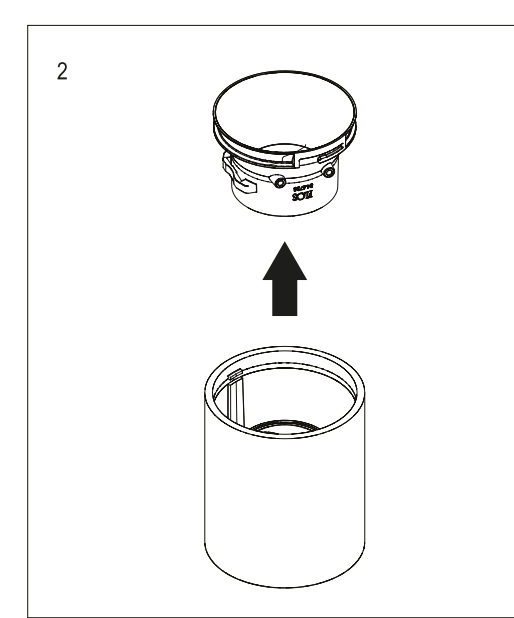

SQUARE DALI

N = BLUE	DA = GREY
L = BROWN	DA = VIOLET
TT = GREEN/YELLOW	

ROUND

ROUND DALI

N = BLUE	DA = GREY
L = BROWN	DA = VIOLET
TT = GREEN/YELLOW	

D ACCESSORIES
 ACCESORIOS / ACCESSORI / ZUBEHÖR / ACCESSOIRES /
 ACCESSÓRIOS / アクセサリー / 配件 / АКЦЕССУАРИ /
 KEPEK-ZAPARAT / المصنوعات