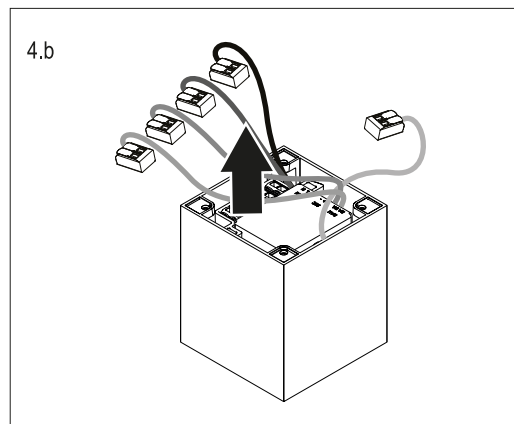

SQUARE DALI

N = BLUE	DA = GREY
L = BROWN	DA = VIOLET
TT = GREEN/YELLOW	

ROUND

ROUND DALI

N = BLUE	DA = GREY
L = BROWN	DA = VIOLET
TT = GREEN/YELLOW	

D ACCESSORIES
 ACCESORIOS / ACCESSORI / ZUBEHÖR / ACCESSOIRES /
 ACCESSÓRIOS / アクセサリー / 配件 / АКЦЕССУАРИ /
 KEPEK-ZAPARAT / المصنوعات

LENS
 REF. 80.3610
 (included)

⚠ PHASE DIMMING
WARNING / ATENCIÓN
 A dimmer compatible with mains dimming type dimming (leading/trailing edge) must be used. / Se debe usar un regulador compatible con la regulación tipo mains dimming (leading/trailing edge).
 The customer must check the compatibility between the dimmer used and the Flos luminaire. / El cliente debe comprobar la compatibilidad entre el regulador usado y la luminaria Flos.
 The use of dimmers not suitable for LED lighting can damage the luminaire, the driver and/or the dimmer, therefore their use is discouraged and any responsibility is declined in their case. / El uso de reguladores no aptos para iluminación LED puede dañar la luminaria, el driver y/o el regulador por lo que se desaconseja su uso y se declina cualquier responsabilidad en su caso.
 The regulation range may vary depending on the model and the number of luminaires installed per dimmer, the driver and the dimmer itself used. / El rango de regulación puede variar dependiendo del modelo y la cantidad de luminarias instaladas por regulador, del driver y del propio regulador utilizado.
 The maximum power installed per regulator must not exceed 80% of the rated power of the regulator used. / La potencia máxima instalada por regulador no debe superar el 80% de la potencia nominal del regulador utilizado.