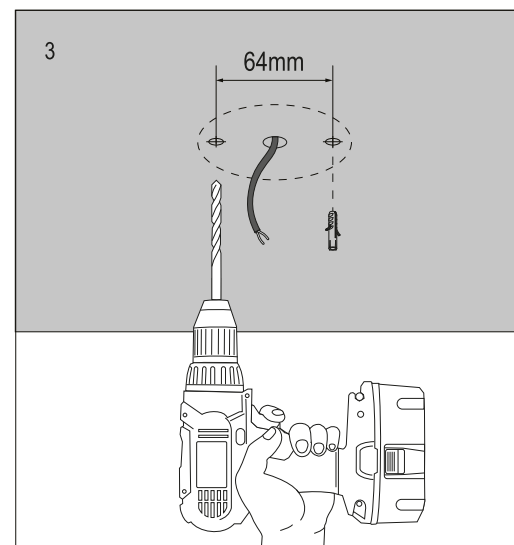

SQUARE DALI

N = BLUE	DA = GREY
L = BROWN	DA = VIOLET
TT = GREEN/YELLOW	

ROUND

ROUND DALI

N = BLUE	DA = GREY
L = BROWN	DA = VIOLET
TT = GREEN/YELLOW	

D ACCESSORIES
 ACCESORIOS / ACCESSORI / ZUBEHÖR / ACCESSOIRES /
 ACCESSÓRIOS / アクセサリー / 配件 / АКЦЕССУАРИ /
 KEPEK-ZAPARAT / المصنوعات

LENS
 REF. 80.3610
 (included)

⚠ PHASE DIMMING
WARNING / ATENCIÓN
 A dimmer compatible with mains dimming type dimming (leading/trailing edge) must be used. / Se debe usar un regulador compatible con la regulación tipo mains dimming (leading/trailing edge).
 The customer must check the compatibility between the dimmer used and the Flos luminaire. / El cliente debe comprobar la compatibilidad entre el regulador usado y la luminaria Flos.
 The use of dimmers not suitable for LED lighting can damage the luminaire, the driver and/or the dimmer, therefore their use is discouraged and any responsibility is declined in their case. / El uso de reguladores no aptos para iluminación LED puede dañar la luminaria, el driver y/o el regulador por lo que se desaconseja su uso y se declina cualquier responsabilidad en su caso.
 The regulation range may vary depending on the model and the number of luminaires installed per dimmer, the driver and the dimmer itself used. / El rango de regulación puede variar dependiendo del modelo y la cantidad de luminarias instaladas por regulador, del driver y del propio regulador utilizado.
 The maximum power installed per regulator must not exceed 80% of the rated power of the regulator used. / La potencia máxima instalada por regulador no debe superar el 80% de la potencia nominal del regulador utilizado.