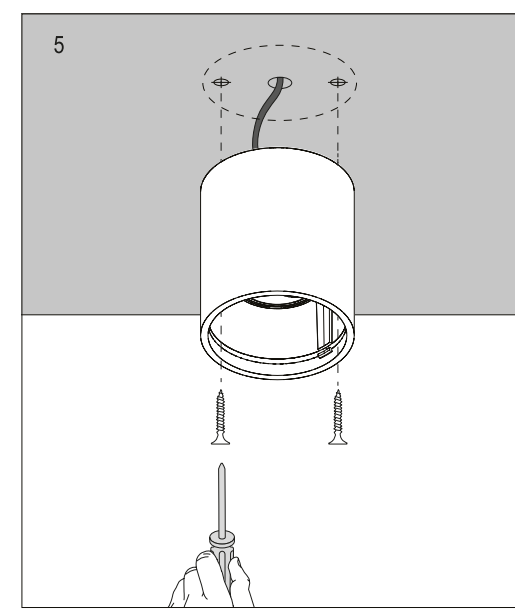

SQUARE DALI

N = BLUE	DA = GREY
L = BROWN	DA = VIOLET
TT = GREEN/YELLOW	

ROUND

ROUND DALI

N = BLUE	DA = GREY
L = BROWN	DA = VIOLET
TT = GREEN/YELLOW	

D ACCESSORIES
 ACCESORIOS / ACCESSORI / ZUBEHÖR / ACCESSOIRES /
 ACCESSÓRIOS / アクセサリー / 配件 / АКЦЕССУАРИ /
 KEPEK-ZAPARAT / المصنوعات

LENS
 REF. 80.3610
 (included)

⚠ PHASE DIMMING
WARNING / ATENCIÓN
 A dimmer compatible with mains dimming type dimming (leading/trailing edge) must be used. / Se debe usar un regulador compatible con la regulación tipo mains dimming (leading/trailing edge).
 The customer must check the compatibility between the dimmer used and the Flos luminaire. / El cliente debe comprobar la compatibilidad entre el regulador usado y la luminaria Flos.
 The use of dimmers not suitable for LED lighting can damage the luminaire, the driver and/or the dimmer, therefore their use is discouraged and any responsibility is declined in their case. / El uso de reguladores no aptos para iluminación LED puede dañar la luminaria, el driver y/o el regulador por lo que se desaconseja su uso y se declina cualquier responsabilidad en su caso.
 The regulation range may vary depending on the model and the number of luminaires installed per dimmer, the driver and the dimmer itself used. / El rango de regulación puede variar dependiendo del modelo y la cantidad de luminarias instaladas por regulador, del driver y del propio regulador utilizado.
 The maximum power installed per regulator must not exceed 80% of the rated power of the regulator used. / La potencia máxima instalada por regulador no debe superar el 80% de la potencia nominal del regulador utilizado.