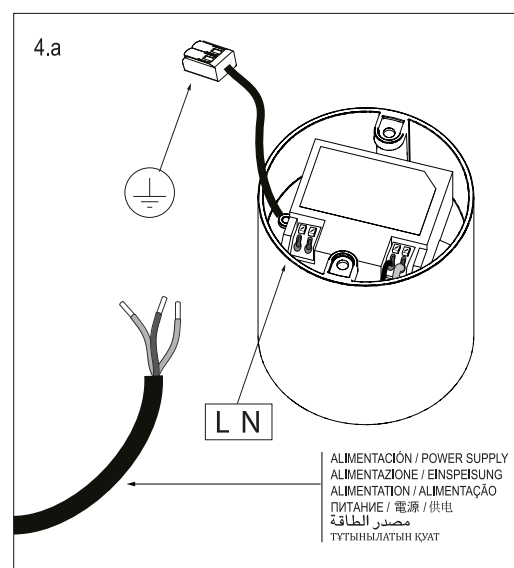

SQUARE DALI

N = BLUE	DA = GREY
L = BROWN	DA = VIOLET
TT = GREEN/YELLOW	

ROUND

ROUND DALI

N = BLUE	DA = GREY
L = BROWN	DA = VIOLET
TT = GREEN/YELLOW	

D ACCESSORIES
ACCESORIOS / ACCESSORI / ZUBEHÖR / ACCESSOIRES /
ACCESSÓRIOS / アクセサリー / 配件 / АКЦЕССУАРИ /
KEPEK-ZAPARAT / المصنوعات

LENS
REF. 80.3610
(included)

⚠ PHASE DIMMING
WARNING / ATENCIÓN
A dimmer compatible with mains dimming type dimming (leading/trailing edge) must be used. / Se debe usar un regulador compatible con la regulación tipo mains dimming (leading/trailing edge).
The customer must check the compatibility between the dimmer used and the Flos luminaire. / El cliente debe comprobar la compatibilidad entre el regulador usado y la luminaria Flos.
The use of dimmers not suitable for LED lighting can damage the luminaire, the driver and/or the dimmer, therefore their use is discouraged and any responsibility is declined in their case. / El uso de reguladores no aptos para iluminación LED puede dañar la luminaria, el driver y/o el regulador por lo que se desaconseja su uso y se declina cualquier responsabilidad en su caso.
The regulation range may vary depending on the model and the number of luminaires installed per dimmer, the driver and the dimmer itself used. / El rango de regulación puede variar dependiendo del modelo y la cantidad de luminarias instaladas por regulador, del driver y del propio regulador utilizado.
The maximum power installed per regulator must not exceed 80% of the rated power of the regulator used. / La potencia máxima instalada por regulador no debe superar el 80% de la potencia nominal del regulador utilizado.