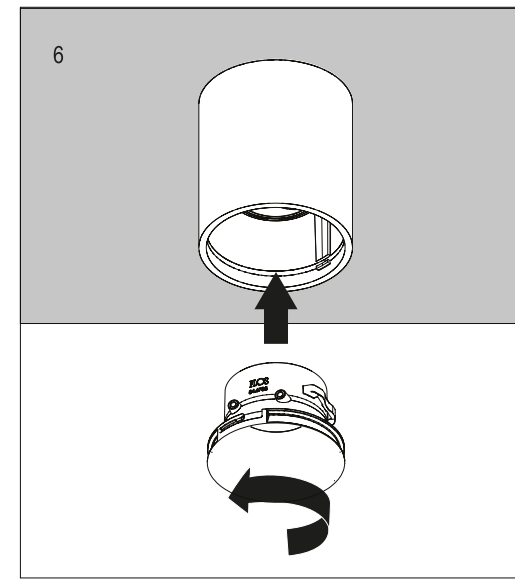

SQUARE DALI

N = BLUE	DA = GREY
L = BROWN	DA = VIOLET
TT = GREEN/YELLOW	

ROUND

ROUND DALI

N = BLUE	DA = GREY
L = BROWN	DA = VIOLET
TT = GREEN/YELLOW	

D ACCESSORIES
 ACCESORIOS / ACCESSORI / ZUBEHÖR / ACCESSOIRES /
 ACCESSÓRIOS / アクセサリー / 配件 / АКЦЕССУАРИ /
 KEPEK-ZAPARAT / المصنوعات

LENS
 REF. 80.3610
 (included)

⚠ PHASE DIMMING
WARNING / ATENCIÓN
 A dimmer compatible with mains dimming type dimming (leading/trailing edge) must be used. / Se debe usar un regulador compatible con la regulación tipo mains dimming (leading/trailing edge).
 The customer must check the compatibility between the dimmer used and the Flos luminaire. / El cliente debe comprobar la compatibilidad entre el regulador usado y la luminaria Flos.
 The use of dimmers not suitable for LED lighting can damage the luminaire, the driver and/or the dimmer, therefore their use is discouraged and any responsibility is declined in their case. / El uso de reguladores no aptos para iluminación LED puede dañar la luminaria, el driver y/o el regulador por lo que se desaconseja su uso y se declina cualquier responsabilidad en su caso.
 The regulation range may vary depending on the model and the number of luminaires installed per dimmer, the driver and the dimmer itself used. / El rango de regulación puede variar dependiendo del modelo y la cantidad de luminarias instaladas por regulador, del driver y del propio regulador utilizado.
 The maximum power installed per regulator must not exceed 80% of the rated power of the regulator used. / La potencia máxima instalada por regulador no debe superar el 80% de la potencia nominal del regulador utilizado.