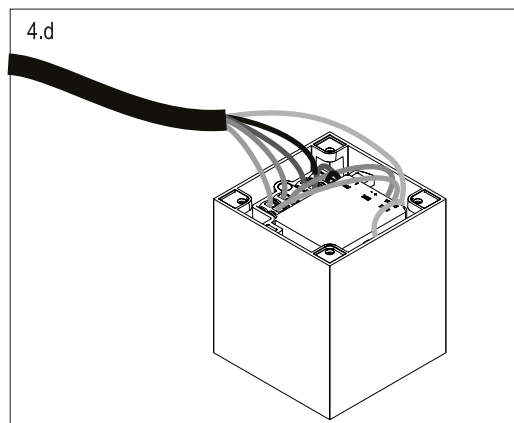

SQUARE DALI

N = BLUE	DA = GREY
L = BROWN	DA = VIOLET
TT = GREEN/YELLOW	

ROUND

ROUND DALI

N = BLUE	DA = GREY
L = BROWN	DA = VIOLET
TT = GREEN/YELLOW	

D ACCESSORIES
 ACCESORIOS / ACCESSORI / ZUBEHÖR / ACCESSOIRES /
 ACCESSÓRIOS / アクセサリー / 配件 / АКЦЕССУАРИ /
 KEPEK-ZAPARAT / المصنوعات

LENS
 REF. 80.3610
 (included)

⚠ PHASE DIMMING
WARNING / ATENCIÓN
 A dimmer compatible with mains dimming type dimming (leading/trailing edge) must be used. / Se debe usar un regulador compatible con la regulación tipo mains dimming (leading/trailing edge).
 The customer must check the compatibility between the dimmer used and the Flos luminaire. / El cliente debe comprobar la compatibilidad entre el regulador usado y la luminaria Flos.
 The use of dimmers not suitable for LED lighting can damage the luminaire, the driver and/or the dimmer, therefore their use is discouraged and any responsibility is declined in their case. / El uso de reguladores no aptos para iluminación LED puede dañar la luminaria, el driver y/o el regulador por lo que se desaconseja su uso y se declina cualquier responsabilidad en su caso.
 The regulation range may vary depending on the model and the number of luminaires installed per dimmer, the driver and the dimmer itself used. / El rango de regulación puede variar dependiendo del modelo y la cantidad de luminarias instaladas por regulador, del driver y del propio regulador utilizado.
 The maximum power installed per regulator must not exceed 80% of the rated power of the regulator used. / La potencia máxima instalada por regulador no debe superar el 80% de la potencia nominal del regulador utilizado.