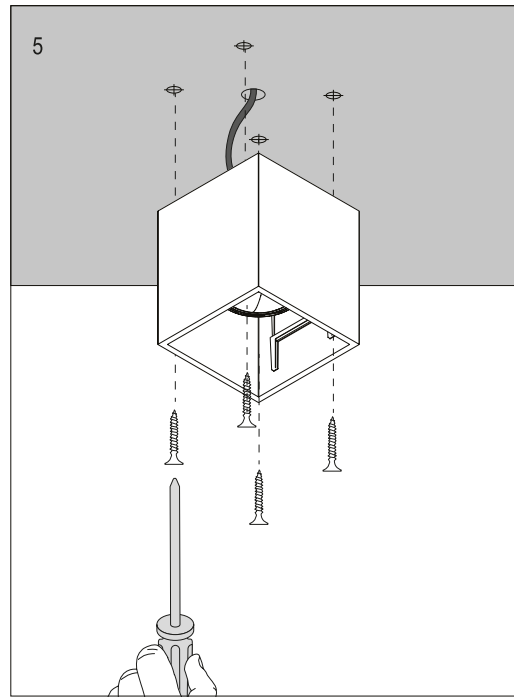

SQUARE DALI

N = BLUE	DA = GREY
L = BROWN	DA = VIOLET
TT = GREEN/YELLOW	

ROUND

ROUND DALI

N = BLUE	DA = GREY
L = BROWN	DA = VIOLET
TT = GREEN/YELLOW	

D ACCESSORIES
 ACCESORIOS / ACCESSORI / ZUBEHÖR / ACCESSOIRES /
 ACCESSÓRIOS / アクセサリー / 配件 / АКЦЕССУАРИ /
 KEPEK-ZAPARAT / المصنوعات

LENS
 REF. 80.3610
 (included)

⚠ PHASE DIMMING
WARNING / ATENCIÓN
 A dimmer compatible with mains dimming type dimming (leading/trailing edge) must be used. / Se debe usar un regulador compatible con la regulación tipo mains dimming (leading/trailing edge).
 The customer must check the compatibility between the dimmer used and the Flos luminaire. / El cliente debe comprobar la compatibilidad entre el regulador usado y la luminaria Flos.
 The use of dimmers not suitable for LED lighting can damage the luminaire, the driver and/or the dimmer, therefore their use is discouraged and any responsibility is declined in their case. / El uso de reguladores no aptos para iluminación LED puede dañar la luminaria, el driver y/o el regulador por lo que se desaconseja su uso y se declina cualquier responsabilidad en su caso.
 The regulation range may vary depending on the model and the number of luminaires installed per dimmer, the driver and the dimmer itself used. / El rango de regulación puede variar dependiendo del modelo y la cantidad de luminarias instaladas por regulador, del driver y del propio regulador utilizado.
 The maximum power installed per regulator must not exceed 80% of the rated power of the regulator used. / La potencia máxima instalada por regulador no debe superar el 80% de la potencia nominal del regulador utilizado.