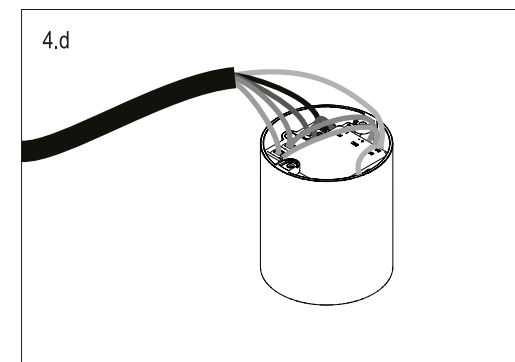

SQUARE DALI

N = BLUE	DA = GREY
L = BROWN	DA = VIOLET
TT = GREEN/YELLOW	

ROUND

ROUND DALI

N = BLUE	DA = GREY
L = BROWN	DA = VIOLET
TT = GREEN/YELLOW	

D ACCESSORIES
 ACCESORIOS / ACCESSORI / ZUBEHÖR / ACCESSOIRES /
 ACCESSÓRIOS / アクセサリー / 配件 / АКЦЕССУАРИ /
 KEPEK-ZAPARAT / المصنوعات

LENS
 REF. 80.3610
 (included)

⚠ PHASE DIMMING
WARNING / ATENCIÓN
 A dimmer compatible with mains dimming type dimming (leading/trailing edge) must be used. / Se debe usar un regulador compatible con la regulación tipo mains dimming (leading/trailing edge).
 The customer must check the compatibility between the dimmer used and the Flos luminaire. / El cliente debe comprobar la compatibilidad entre el regulador usado y la luminaria Flos.
 The use of dimmers not suitable for LED lighting can damage the luminaire, the driver and/or the dimmer, therefore their use is discouraged and any responsibility is declined in their case. / El uso de reguladores no aptos para iluminación LED puede dañar la luminaria, el driver y/o el regulador por lo que se desaconseja su uso y se declina cualquier responsabilidad en su caso.
 The regulation range may vary depending on the model and the number of luminaires installed per dimmer, the driver and the dimmer itself used. / El rango de regulación puede variar dependiendo del modelo y la cantidad de luminarias instaladas por regulador, del driver y del propio regulador utilizado.
 The maximum power installed per regulator must not exceed 80% of the rated power of the regulator used. / La potencia máxima instalada por regulador no debe superar el 80% de la potencia nominal del regulador utilizado.