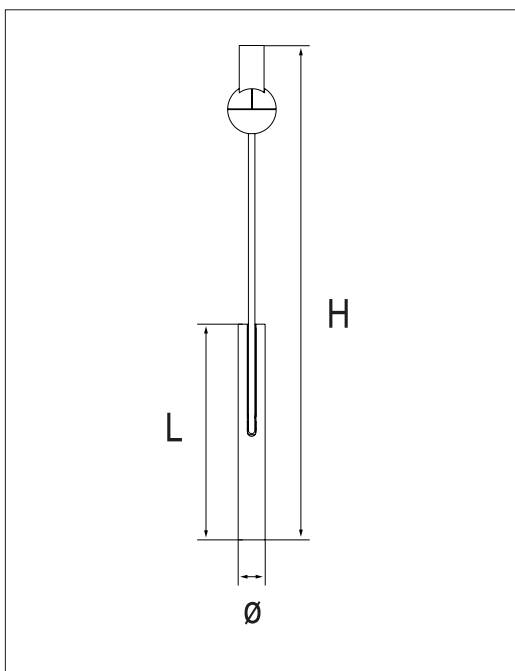

## A LUMINAIRE INSTALLATION

INSTALACIÓN DE LA LUMINARIA / INSTALLAZIONE DELLA LAMPADA /  
 INSTALLATION DER BELEUCHTUNG / INSTALLATION DU LUMINAIRE /  
 INSTALAÇÃO DO APARELHO DE ILUMINAÇÃO / 照明器具の設置・据付け /  
 灯具的安装 / МОНТАЖ ОСВЕТИТЕЛЬНОГО ПРИБОРА /  
 ШАМДАЛДЫ ОРНАТУ / تركيب وحدة الإنارة

**WARNING**  
**ATENCIÓN** Only use with the electrical  
 supply track system:  
 Usar solo con los siguientes  
 sistemas de carriles eléctricos:

“My Circuit system”

Reference	L (mm)	Ø (mm)	H(mm)	Power (W)	Weight (Kg)
Spot 25	200	25	456	4	0,25
LS Spot	112	35	277	4	0,2
Spot 35	270	34	645	8	0,45
LS Pro 45	160	51	354	8	0,36

## MY CIRCUIT SPOT 25 / 35

## MY CIRCUIT LIGHT SHADOW SPOT / PRO 45

**CASAMBI: MAXIMUM DISTANCE BETWEEN SPOTS / MÁXIMA DISTANCIA ENTRE SPOTS**

Ref	X (m)
Spot 25	12
LS Spot	12
Spot 35	6
LS Pro 45	12