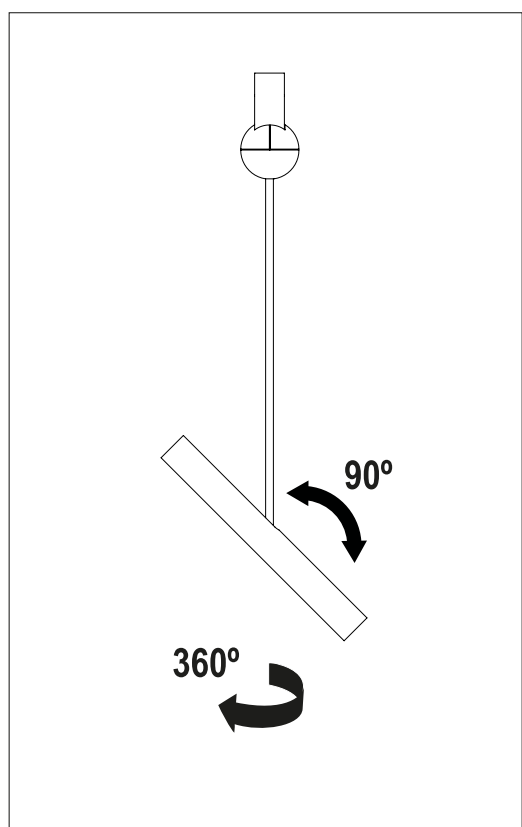

## A LUMINAIRE INSTALLATION

INSTALACIÓN DE LA LUMINARIA / INSTALLAZIONE DELLA LAMPADA /  
 INSTALLATION DER BELEUCHTUNG / INSTALLATION DU LUMINAIRE /  
 INSTALAÇÃO DO APARELHO DE ILUMINAÇÃO / 照明器具の設置・据付け /  
 灯具的安装 / МОНТАЖ ОСВЕТИТЕЛЬНОГО ПРИБОРА /  
 ШАМДАЛДЫ ОРНАТУ / تركيب وحدة الإنارة

**WARNING**  
**ATENCIÓN** Only use with the electrical  
 supply track system:  
 Usar solo con los siguientes  
 sistemas de carriles eléctricos:

“My Circuit system”

Reference	L (mm)	Ø (mm)	H(mm)	Power (W)	Weight (Kg)
Spot 25	200	25	456	4	0,25
LS Spot	112	35	277	4	0,2
Spot 35	270	34	645	8	0,45
LS Pro 45	160	51	354	8	0,36

## B LUMINAIRE TILT ADJUSTMENT

REGULACIÓN DE LA INCLINACIÓN DE LA LUMINARIA / REGOLAZIONE DELL'INCLINAZIONE DEL DISPOSITIVO DI ILLUMINAZIONE /  
 NEIGUNGSREGLER DER LICHTQUELLE / RÉGLAGE DE L'INCLINAISON DU LUMINAIRE / REGULACÃO DA INCLINAÇÃO DA LUMINÁRIA / 照明の角度調節 / 调节照明的倾斜度 / РЕГУЛИРОВКА НАКЛОНА ОСВЕТИТЕЛЬНОГО ПРИБОРА / ШАМДАЛДЫ ЕӨКЕЙТУДІ РЕТТЕУ / ضبط إمالة المصباح

## MY CIRCUIT SPOT 25 / 35