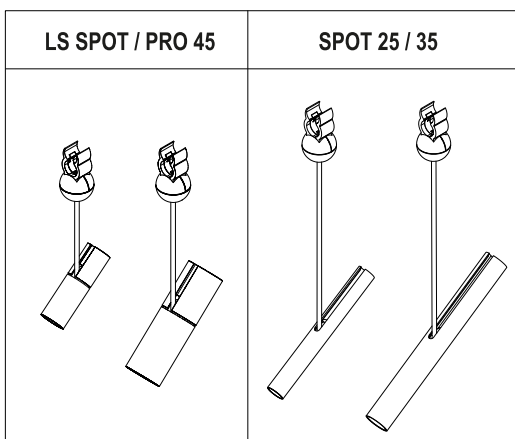

## A LUMINAIRE INSTALLATION

INSTALACIÓN DE LA LUMINARIA / INSTALLAZIONE DELLA LAMPADA /  
 INSTALLATION DER BELEUCHTUNG / INSTALLATION DU LUMINAIRE /  
 INSTALAÇÃO DO APARELHO DE ILUMINAÇÃO / 照明器具の設置・据付け /  
 灯具的安装 / МОНТАЖ ОСВЕТИТЕЛЬНОГО ПРИБОРА /  
 ШАМДАЛДЫ ОРНАТУ / تركيب وحدة الإنارة

**WARNING**  
**ATENCIÓN** Only use with the electrical  
 supply track system:  
 Usar solo con los siguientes  
 sistemas de carriles eléctricos:

“My Circuit system”

Reference	L (mm)	Ø (mm)	H(mm)	Power (W)	Weight (Kg)
Spot 25	200	25	456	4	0,25
LS Spot	112	35	277	4	0,2
Spot 35	270	34	645	8	0,45
LS Pro 45	160	51	354	8	0,36