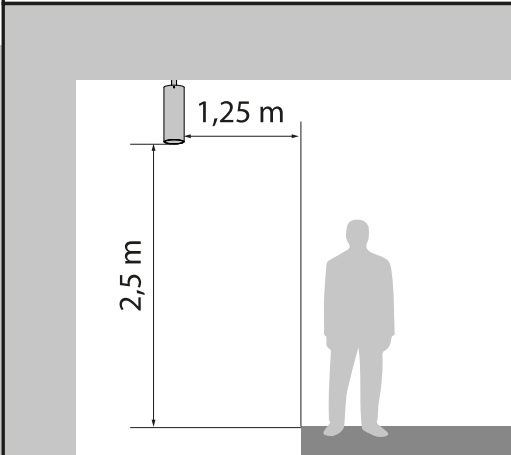

WARNING/ADVERTENCIA
Only install out of the volume of accessibility.
Solo instale fuera del volumen de
accesibilidad.

LED DRIVER ≤ 60 Vout

ATTENTION

The voltage under load does not exceed 25 V r.m.s. or 60 V ripple-free d.c. and the no-load voltage does not exceed 35 V peak or 60 V ripple-free d.c.
El voltaje bajo carga no excede los 25 V r.m.s. o 60 V sin ondulaciones d.c. y el voltaje sin carga no supera los 35 V pico o 60 V sin ondulaciones d.c.

B LUMINAIRE TILT ADJUSTMENT

REGULACIÓN DE LA INCLINACIÓN DE LA LUMINARIA / REGOLAZIONE DELL'INCLINAZIONE DEL DISPOSITIVO DI ILLUMINAZIONE /
NEIGUNGSREGLER DER LICHTQUELLE / RÉGLAGE DE L'INCLINAISON DU LUMINAIRE / REGULACÃO DA INCLINAÇÃO DA LUMINÁRIA / 照明の角度調節 / 调节照明的倾斜度 / РЕГУЛИРОВКА НАКЛОНА ОСВЕТИТЕЛЬНОГО ПРИБОРА / ШАМДАЛДЫ ЕӨКЕЙТУДІ РЕТТЕУ / ضبط إمالة المصباح