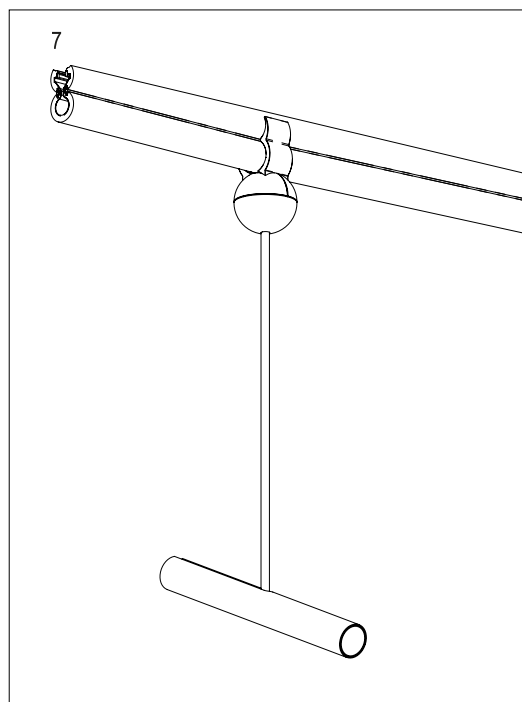

## A LUMINAIRE INSTALLATION

INSTALACIÓN DE LA LUMINARIA / INSTALLAZIONE DELLA LAMPADA /  
 INSTALLATION DER BELEUCHTUNG / INSTALLATION DU LUMINAIRE /  
 INSTALAÇÃO DO APARELHO DE ILUMINAÇÃO / 照明器具の設置・据付け /  
 灯具的安装 / МОНТАЖ ОСВЕТИТЕЛЬНОГО ПРИБОРА /  
 ШАМДАЛДЫ ОРНАТУ / تركيب وحدة الإنارة

**WARNING**  
**ATENCIÓN** Only use with the electrical  
 supply track system:  
 Usar solo con los siguientes  
 sistemas de carriles eléctricos:

“My Circuit system”

Reference	L (mm)	Ø (mm)	H(mm)	Power (W)	Weight (Kg)
Spot 25	200	25	456	4	0,25
LS Spot	112	35	277	4	0,2
Spot 35	270	34	645	8	0,45
LS Pro 45	160	51	354	8	0,36