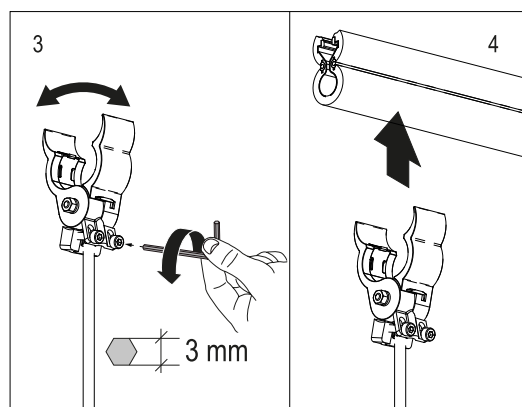

## A LUMINAIRE INSTALLATION

INSTALACIÓN DE LA LUMINARIA / INSTALLAZIONE DELLA LAMPADA /  
 INSTALLATION DER BELEUCHTUNG / INSTALLATION DU LUMINAIRE /  
 INSTALAÇÃO DO APARELHO DE ILUMINAÇÃO / 照明器具の設置・据付け /  
 灯具的安装 / МОНТАЖ ОСВЕТИТЕЛЬНОГО ПРИБОРА /  
 ШАМДАЛДЫ ОРНАТУ / تركيب وحدة الإنارة

**WARNING**  
**ATENCIÓN** Only use with the electrical  
 supply track system:  
 Usar solo con los siguientes  
 sistemas de carriles eléctricos:

“My Circuit system”

Reference	L (mm)	Ø (mm)	H(mm)	Power (W)	Weight (Kg)
Spot 25	200	25	456	4	0,25
LS Spot	112	35	277	4	0,2
Spot 35	270	34	645	8	0,45
LS Pro 45	160	51	354	8	0,36