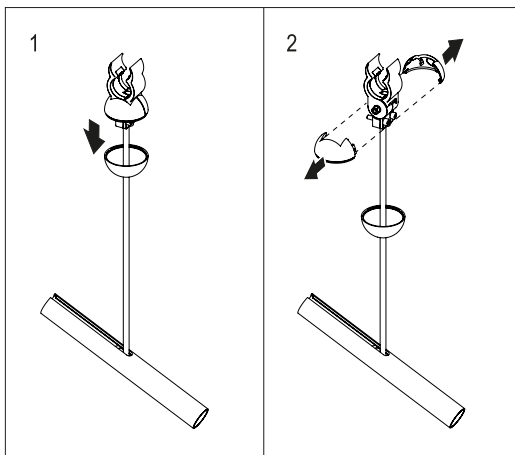

## A LUMINAIRE INSTALLATION

INSTALACIÓN DE LA LUMINARIA / INSTALLAZIONE DELLA LAMPADA /  
 INSTALLATION DER BELEUCHTUNG / INSTALLATION DU LUMINAIRE /  
 INSTALAÇÃO DO APARELHO DE ILUMINAÇÃO / 照明器具の設置・据付け /  
 灯具的安装 / МОНТАЖ ОСВЕТИТЕЛЬНОГО ПРИБОРА /  
 ШАМДАЛДЫ ОРНАТУ / تركيب وحدة الإنارة

**WARNING**  
**ATENCIÓN** Only use with the electrical  
 supply track system:  
 Usar solo con los siguientes  
 sistemas de carriles eléctricos:

“My Circuit system”

Reference	L (mm)	Ø (mm)	H(mm)	Power (W)	Weight (Kg)
Spot 25	200	25	456	4	0,25
LS Spot	112	35	277	4	0,2
Spot 35	270	34	645	8	0,45
LS Pro 45	160	51	354	8	0,36