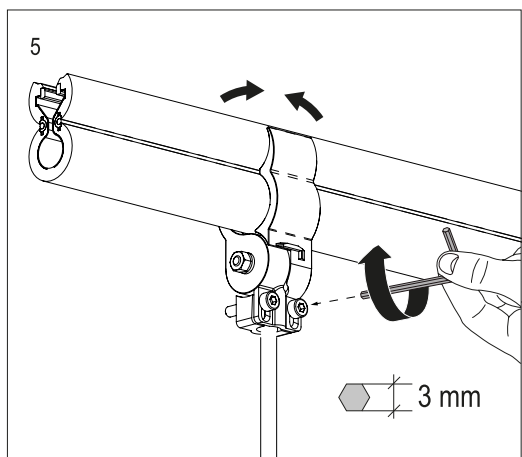

## A LUMINAIRE INSTALLATION

INSTALACIÓN DE LA LUMINARIA / INSTALLAZIONE DELLA LAMPADA /  
 INSTALLATION DER BELEUCHTUNG / INSTALLATION DU LUMINAIRE /  
 INSTALAÇÃO DO APARELHO DE ILUMINAÇÃO / 照明器具の設置・据付け /  
 灯具的安装 / МОНТАЖ ОСВЕТИТЕЛЬНОГО ПРИБОРА /  
 ШАМДАЛДЫ ОРНАТУ / تركيب وحدة الإنارة

**WARNING**  
**ATENCIÓN** Only use with the electrical  
 supply track system:  
 Usar solo con los siguientes  
 sistemas de carriles eléctricos:

“My Circuit system”

Reference	L (mm)	Ø (mm)	H(mm)	Power (W)	Weight (Kg)
Spot 25	200	25	456	4	0,25
LS Spot	112	35	277	4	0,2
Spot 35	270	34	645	8	0,45
LS Pro 45	160	51	354	8	0,36