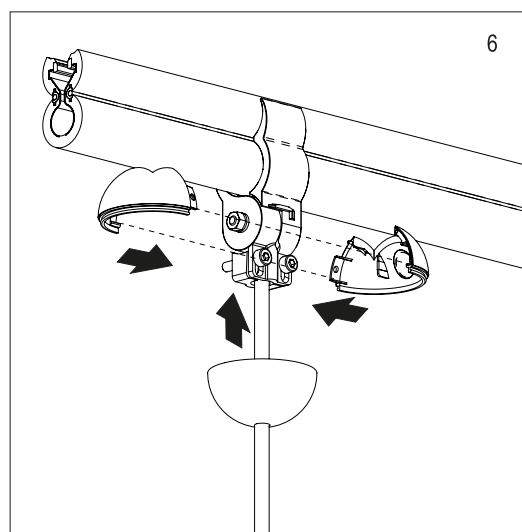

## A LUMINAIRE INSTALLATION

INSTALACIÓN DE LA LUMINARIA / INSTALLAZIONE DELLA LAMPADA /  
 INSTALLATION DER BELEUCHTUNG / INSTALLATION DU LUMINAIRE /  
 INSTALAÇÃO DO APARELHO DE ILUMINAÇÃO / 照明器具の設置・据付け /  
 灯具的安装 / МОНТАЖ ОСВЕТИТЕЛЬНОГО ПРИБОРА /  
 ШАМДАЛДЫ ОРНАТУ / تركيب وحدة الإنارة

**WARNING**  
**ATENCIÓN** Only use with the electrical  
 supply track system:  
 Usar solo con los siguientes  
 sistemas de carriles eléctricos:

“My Circuit system”

Reference	L (mm)	Ø (mm)	H(mm)	Power (W)	Weight (Kg)
Spot 25	200	25	456	4	0,25
LS Spot	112	35	277	4	0,2
Spot 35	270	34	645	8	0,45
LS Pro 45	160	51	354	8	0,36