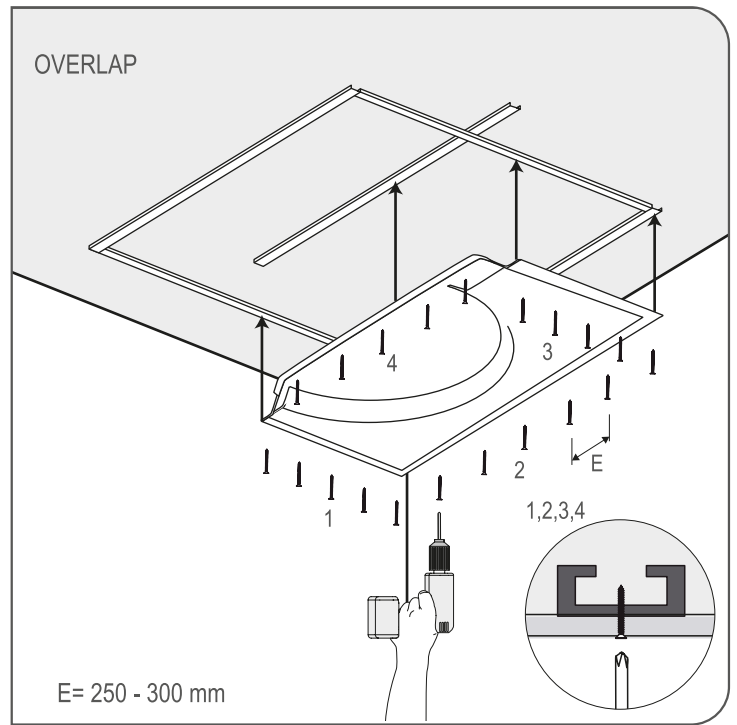

USOS

TYPE N°3 cut pieces

TYPE N°3 cut pieces

REF.	PRODUC	SIZE A (mm)	SIZE B (mm)
SA.1007.1	USO 1700	2200	2200
SA.1008.1	USO 2200	2700	2700
SA.1009.1	USO 2500	3000	3000

USOS

TYPE N°4 system ceiling

TYPE N°4 system ceiling

REF.	PRODUC	SIZE A (mm)	SIZE B (mm)
SA.1017.1	USO 330 SC	595	595
SA.1018.1	USO 332 SC	595	595
SA.1019.1	USO BOOB 600 SC	595	595
SA.4009.1	USL 6060 SC	595	595

www.flos.com