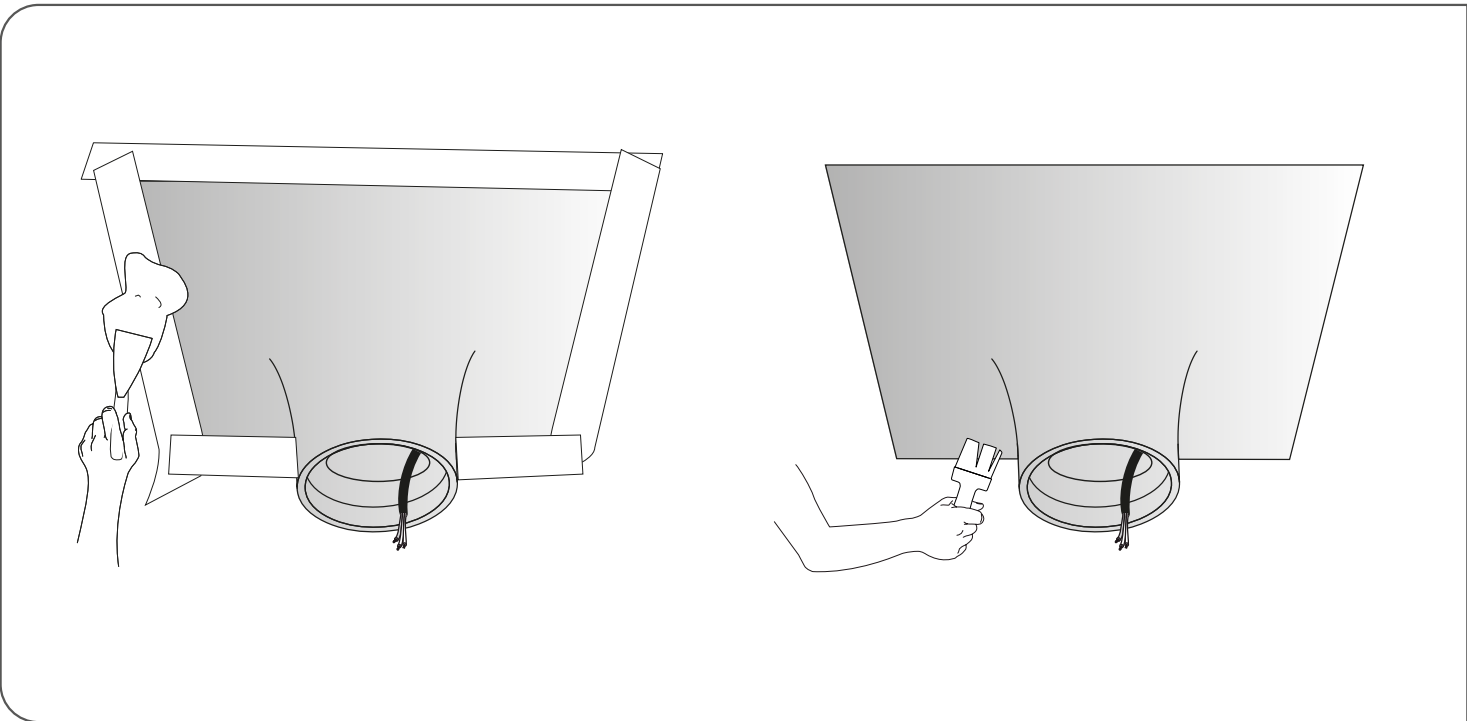

TYPE N°1 5 kg or less

REF.	PRODUCT	SIZE A (mm)	SIZE B (mm)	SIZE H (mm)
SA.1001.1	USO 332	570	380	*
SA.1022.1	USO 400	400	400	*
SA.1024.1	USO 500	525	525	*
SA.1030.1	USO 600	600	600	*
SA.1034.1	USO KAP 105	352	352	*
SA.1035.1	USO KAP 145	452	452	*
SA.1076.1/77.1/78.1	USO KAP 145-CEILING 25,4MM	455	455	*
SA.1039.1	TEARDROP SMALL	670	670	*
SA.3008.1	USB BOX ROUND 210	∅ 270		*
SA.3009.1	USB SQUARE 1L W-W 50W MAX	280	220	*
SA.3017.1	USB ROUND 1L 50W MAX.	255	255	*
SA.3017.3A	USB ROUND 1L 15W CRI90	255	255	108,2
SA.3018.1	USB ROUND 2L 50W MAX.	327	255	*
SA.3019.1	USB ROUND 1L W-W 50W MAX.	280	220	*
SA.3020.1	USB ROUND 2L W-W 50W MAX.	327	255	*
SA.3021.1	USB SQUARE 1L 50W MAX.	255	255	*
SA.3022.1	USB SQUARE 2L 50W MAX.	327	255	*
SA.3023.1	USB SQUARE 2L W-W 50W MAX.	330	255	*
SA.6600.1	LIGHT SUPPLY SOFT ADJUSTABLE NO TRIM	350	350	*

*According to the catalogue

USOS

TYPE N°2 more than 5kg

TYPE Nº2 more than 5 kg

REF.	PRODUC	SIZE A (mm)	SIZE B (mm)
SA.1002.1	USO 700	700	700
SA.1003.1	USO 800	800	800
SA.1004.1	USO 1000	1000	1000
SA.1005.1	USO 1400	1400	1400
SA.1006.1	USO 900	1400	1400
SA.1010.1	USO 100 50	1000	1000
SA.1011.1	USO 140 90	1400	1400
SA.1014.1	USO BOOB	600	600
SA.1015.1	USO BOOB 2L	900	600
SA.1040.1	TEARDROP MEDIUM	800	800
SA.1041.1	TEARDROP LARGE	1300	1300
SA.4006.1	USL 900 DISK ON CERRADO	1700	1700
SA.4008.1	USL CONE RECESSED 60 31 R	600	600
SA.4010.1	USL CONE RECESSED 60 31 RE	640	640