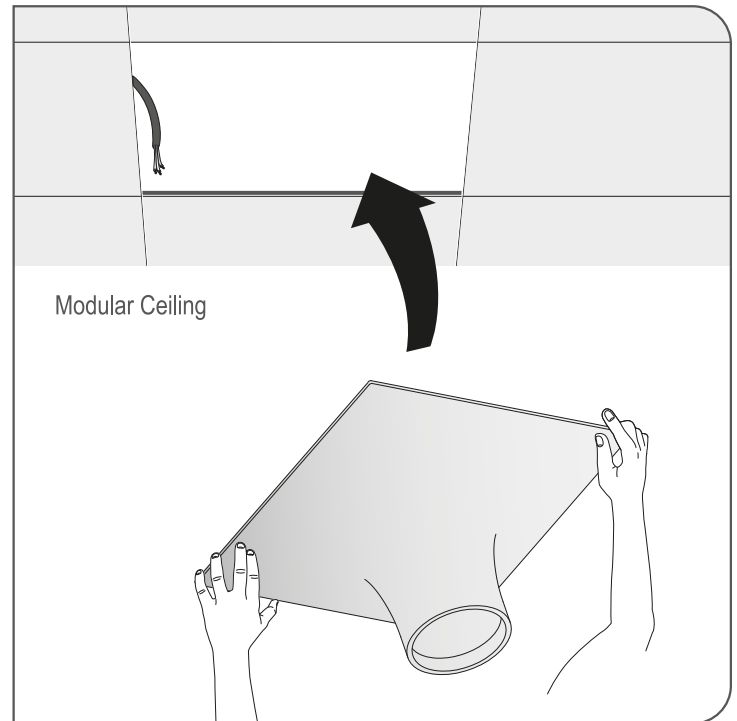

USOS

TYPE N°3 cut pieces

TYPE N°3 cut pieces

REF.	PRODUC	SIZE A (mm)	SIZE B (mm)
SA.1007.1	USO 1700	2200	2200
SA.1008.1	USO 2200	2700	2700
SA.1009.1	USO 2500	3000	3000

USOS

TYPE N°4 system ceiling

TYPE N°4 system ceiling

REF.	PRODUC	SIZE A (mm)	SIZE B (mm)
SA.1017.1	USO 330 SC	595	595
SA.1018.1	USO 332 SC	595	595
SA.1019.1	USO BOOB 600 SC	595	595
SA.4009.1	USL 6060 SC	595	595

www.flos.com