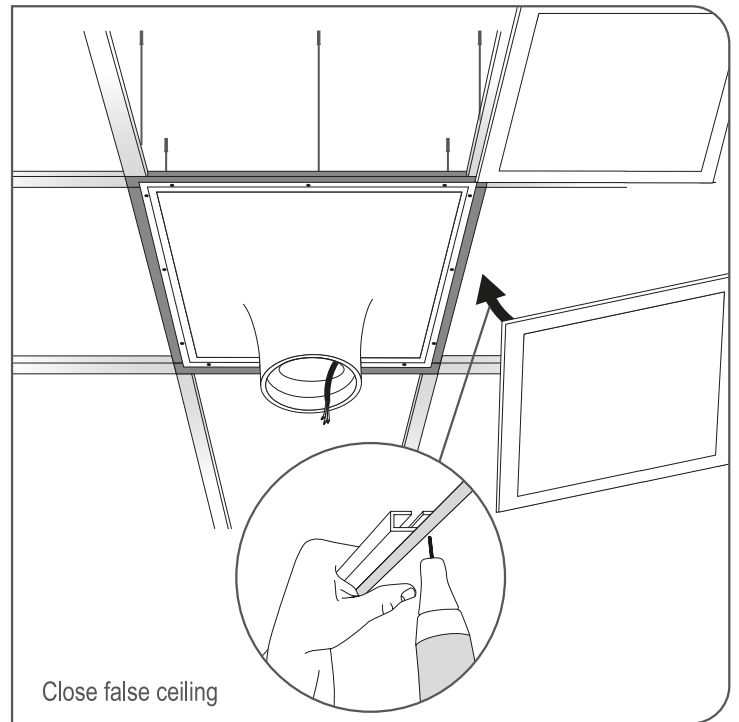

TYPE N°1 5 kg or less

REF.	PRODUCT	SIZE A (mm)	SIZE B (mm)	SIZE H (mm)
SA.1001.1	USO 332	570	380	*
SA.1022.1	USO 400	400	400	*
SA.1024.1	USO 500	525	525	*
SA.1030.1	USO 600	600	600	*
SA.1034.1	USO KAP 105	352	352	*
SA.1035.1	USO KAP 145	452	452	*
SA.1076.1/77.1/78.1	USO KAP 145-CEILING 25,4MM	455	455	*
SA.1039.1	TEARDROP SMALL	670	670	*
SA.3008.1	USB BOX ROUND 210	∅ 270		*
SA.3009.1	USB SQUARE 1L W-W 50W MAX	280	220	*
SA.3017.1	USB ROUND 1L 50W MAX.	255	255	*
SA.3017.3A	USB ROUND 1L 15W CRI90	255	255	108,2
SA.3018.1	USB ROUND 2L 50W MAX.	327	255	*
SA.3019.1	USB ROUND 1L W-W 50W MAX.	280	220	*
SA.3020.1	USB ROUND 2L W-W 50W MAX.	327	255	*
SA.3021.1	USB SQUARE 1L 50W MAX.	255	255	*
SA.3022.1	USB SQUARE 2L 50W MAX.	327	255	*
SA.3023.1	USB SQUARE 2L W-W 50W MAX.	330	255	*
SA.6600.1	LIGHT SUPPLY SOFT ADJUSTABLE NO TRIM	350	350	*

*According to the catalogue

USOS

TYPE N°2 more than 5kg

TYPE Nº2 more than 5 kg

REF.	PRODUC	SIZE A (mm)	SIZE B (mm)
SA.1002.1	USO 700	700	700
SA.1003.1	USO 800	800	800
SA.1004.1	USO 1000	1000	1000
SA.1005.1	USO 1400	1400	1400
SA.1006.1	USO 900	1400	1400
SA.1010.1	USO 100 50	1000	1000
SA.1011.1	USO 140 90	1400	1400
SA.1014.1	USO BOOB	600	600
SA.1015.1	USO BOOB 2L	900	600
SA.1040.1	TEARDROP MEDIUM	800	800
SA.1041.1	TEARDROP LARGE	1300	1300
SA.4006.1	USL 900 DISK ON CERRADO	1700	1700
SA.4008.1	USL CONE RECESSED 60 31 R	600	600
SA.4010.1	USL CONE RECESSED 60 31 RE	640	640