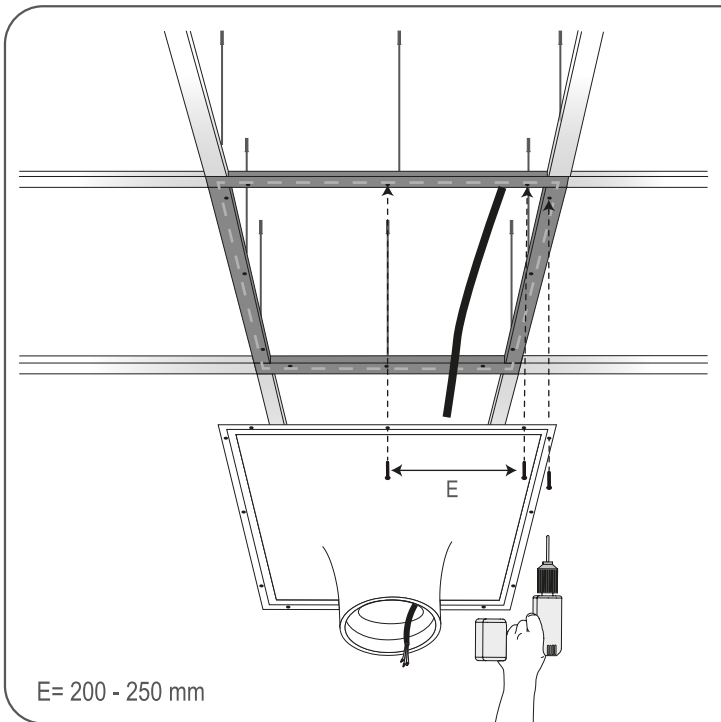

TYPE N°1 5 kg or less

REF.	PRODUCT	SIZE A (mm)	SIZE B (mm)	SIZE H (mm)
SA.1001.1	USO 332	570	380	*
SA.1022.1	USO 400	400	400	*
SA.1024.1	USO 500	525	525	*
SA.1030.1	USO 600	600	600	*
SA.1034.1	USO KAP 105	352	352	*
SA.1035.1	USO KAP 145	452	452	*
SA.1076.1/77.1/78.1	USO KAP 145-CEILING 25,4MM	455	455	*
SA.1039.1	TEARDROP SMALL	670	670	*
SA.3008.1	USB BOX ROUND 210	∅ 270		*
SA.3009.1	USB SQUARE 1L W-W 50W MAX	280	220	*
SA.3017.1	USB ROUND 1L 50W MAX.	255	255	*
SA.3017.3A	USB ROUND 1L 15W CRI90	255	255	108,2
SA.3018.1	USB ROUND 2L 50W MAX.	327	255	*
SA.3019.1	USB ROUND 1L W-W 50W MAX.	280	220	*
SA.3020.1	USB ROUND 2L W-W 50W MAX.	327	255	*
SA.3021.1	USB SQUARE 1L 50W MAX.	255	255	*
SA.3022.1	USB SQUARE 2L 50W MAX.	327	255	*
SA.3023.1	USB SQUARE 2L W-W 50W MAX.	330	255	*
SA.6600.1	LIGHT SUPPLY SOFT ADJUSTABLE NO TRIM	350	350	*

*According to the catalogue

USOS

TYPE N°2 more than 5kg

TYPE Nº2 more than 5 kg

REF.	PRODUC	SIZE A (mm)	SIZE B (mm)
SA.1002.1	USO 700	700	700
SA.1003.1	USO 800	800	800
SA.1004.1	USO 1000	1000	1000
SA.1005.1	USO 1400	1400	1400
SA.1006.1	USO 900	1400	1400
SA.1010.1	USO 100 50	1000	1000
SA.1011.1	USO 140 90	1400	1400
SA.1014.1	USO BOOB	600	600
SA.1015.1	USO BOOB 2L	900	600
SA.1040.1	TEARDROP MEDIUM	800	800
SA.1041.1	TEARDROP LARGE	1300	1300
SA.4006.1	USL 900 DISK ON CERRADO	1700	1700
SA.4008.1	USL CONE RECESSED 60 31 R	600	600
SA.4010.1	USL CONE RECESSED 60 31 RE	640	640

USOS

TYPE N°3 cut pieces

TYPE N°3 cut pieces

REF.	PRODUC	SIZE A (mm)	SIZE B (mm)
SA.1007.1	USO 1700	2200	2200
SA.1008.1	USO 2200	2700	2700
SA.1009.1	USO 2500	3000	3000

USOS

TYPE N°4 system ceiling

TYPE N°4 system ceiling

REF.	PRODUC	SIZE A (mm)	SIZE B (mm)
SA.1017.1	USO 330 SC	595	595
SA.1018.1	USO 332 SC	595	595
SA.1019.1	USO BOOB 600 SC	595	595
SA.4009.1	USL 6060 SC	595	595

www.flos.com