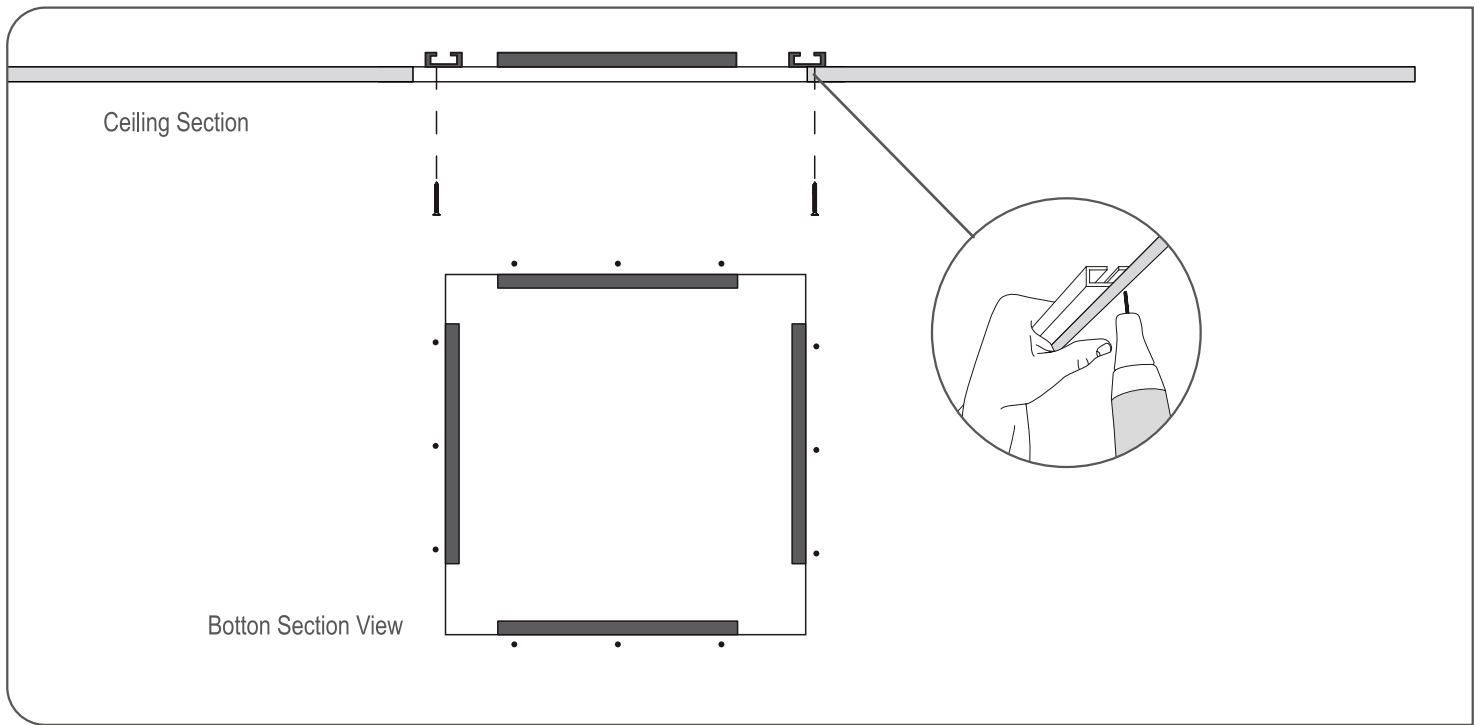

USOS FAMILY
INSTALLATION GUIDELINES

TYPE N°1 5 kg or less

TYPE N°2 more than 5 kg

TYPE N°3 cut pieces

TYPE N°4 system ceiling

USOS

TYPE N°1

5kg or less

TYPE N°1 5 kg or less

REF.	PRODUCT	SIZE A (mm)	SIZE B (mm)	SIZE H (mm)
SA.1001.1	USO 332	570	380	*
SA.1022.1	USO 400	400	400	*
SA.1024.1	USO 500	525	525	*
SA.1030.1	USO 600	600	600	*
SA.1034.1	USO KAP 105	352	352	*
SA.1035.1	USO KAP 145	452	452	*
SA.1076.1/77.1/78.1	USO KAP 145-CEILING 25,4MM	455	455	*
SA.1039.1	TEARDROP SMALL	670	670	*
SA.3008.1	USB BOX ROUND 210	∅ 270		*
SA.3009.1	USB SQUARE 1L W-W 50W MAX	280	220	*
SA.3017.1	USB ROUND 1L 50W MAX.	255	255	*
SA.3017.3A	USB ROUND 1L 15W CRI90	255	255	108,2
SA.3018.1	USB ROUND 2L 50W MAX.	327	255	*
SA.3019.1	USB ROUND 1L W-W 50W MAX.	280	220	*
SA.3020.1	USB ROUND 2L W-W 50W MAX.	327	255	*
SA.3021.1	USB SQUARE 1L 50W MAX.	255	255	*
SA.3022.1	USB SQUARE 2L 50W MAX.	327	255	*
SA.3023.1	USB SQUARE 2L W-W 50W MAX.	330	255	*
SA.6600.1	LIGHT SUPPLY SOFT ADJUSTABLE NO TRIM	350	350	*

*According to the catalogue

USOS

TYPE N°2 more than 5kg

TYPE Nº2 more than 5 kg

REF.	PRODUC	SIZE A (mm)	SIZE B (mm)
SA.1002.1	USO 700	700	700
SA.1003.1	USO 800	800	800
SA.1004.1	USO 1000	1000	1000
SA.1005.1	USO 1400	1400	1400
SA.1006.1	USO 900	1400	1400
SA.1010.1	USO 100 50	1000	1000
SA.1011.1	USO 140 90	1400	1400
SA.1014.1	USO BOOB	600	600
SA.1015.1	USO BOOB 2L	900	600
SA.1040.1	TEARDROP MEDIUM	800	800
SA.1041.1	TEARDROP LARGE	1300	1300
SA.4006.1	USL 900 DISK ON CERRADO	1700	1700
SA.4008.1	USL CONE RECESSED 60 31 R	600	600
SA.4010.1	USL CONE RECESSED 60 31 RE	640	640

REF.	PRODUC	SIZE A (mm)	SIZE B (mm)
SA.1017.1	USO 330 SC	595	595
SA.1018.1	USO 332 SC	595	595
SA.1019.1	USO BOOB 600 SC	595	595
SA.4009.1	USL 6060 SC	595	595

www.flos.com