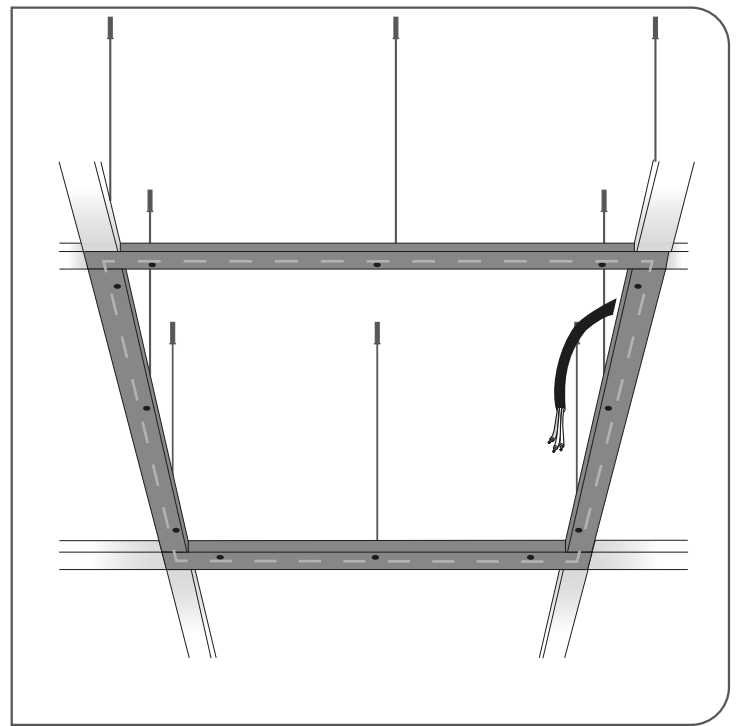

TYPE N°1 5 kg or less

REF.	PRODUCT	SIZE A (mm)	SIZE B (mm)	SIZE H (mm)
SA.1001.1	USO 332	570	380	*
SA.1022.1	USO 400	400	400	*
SA.1024.1	USO 500	525	525	*
SA.1030.1	USO 600	600	600	*
SA.1034.1	USO KAP 105	352	352	*
SA.1035.1	USO KAP 145	452	452	*
SA.1076.1/77.1/78.1	USO KAP 145-CEILING 25,4MM	455	455	*
SA.1039.1	TEARDROP SMALL	670	670	*
SA.3008.1	USB BOX ROUND 210	∅ 270		*
SA.3009.1	USB SQUARE 1L W-W 50W MAX	280	220	*
SA.3017.1	USB ROUND 1L 50W MAX.	255	255	*
SA.3017.3A	USB ROUND 1L 15W CRI90	255	255	108,2
SA.3018.1	USB ROUND 2L 50W MAX.	327	255	*
SA.3019.1	USB ROUND 1L W-W 50W MAX.	280	220	*
SA.3020.1	USB ROUND 2L W-W 50W MAX.	327	255	*
SA.3021.1	USB SQUARE 1L 50W MAX.	255	255	*
SA.3022.1	USB SQUARE 2L 50W MAX.	327	255	*
SA.3023.1	USB SQUARE 2L W-W 50W MAX.	330	255	*
SA.6600.1	LIGHT SUPPLY SOFT ADJUSTABLE NO TRIM	350	350	*

*According to the catalogue

USOS

TYPE N°2 more than 5kg

TYPE Nº2 more than 5 kg

REF.	PRODUC	SIZE A (mm)	SIZE B (mm)
SA.1002.1	USO 700	700	700
SA.1003.1	USO 800	800	800
SA.1004.1	USO 1000	1000	1000
SA.1005.1	USO 1400	1400	1400
SA.1006.1	USO 900	1400	1400
SA.1010.1	USO 100 50	1000	1000
SA.1011.1	USO 140 90	1400	1400
SA.1014.1	USO BOOB	600	600
SA.1015.1	USO BOOB 2L	900	600
SA.1040.1	TEARDROP MEDIUM	800	800
SA.1041.1	TEARDROP LARGE	1300	1300
SA.4006.1	USL 900 DISK ON CERRADO	1700	1700
SA.4008.1	USL CONE RECESSED 60 31 R	600	600
SA.4010.1	USL CONE RECESSED 60 31 RE	640	640

USOS

TYPE N°3 cut pieces

TYPE N°3 cut pieces

REF.	PRODUC	SIZE A (mm)	SIZE B (mm)
SA.1007.1	USO 1700	2200	2200
SA.1008.1	USO 2200	2700	2700
SA.1009.1	USO 2500	3000	3000

USOS

TYPE N°4 system ceiling

TYPE N°4 system ceiling

REF.	PRODUC	SIZE A (mm)	SIZE B (mm)
SA.1017.1	USO 330 SC	595	595
SA.1018.1	USO 332 SC	595	595
SA.1019.1	USO BOOB 600 SC	595	595
SA.4009.1	USL 6060 SC	595	595

www.flos.com