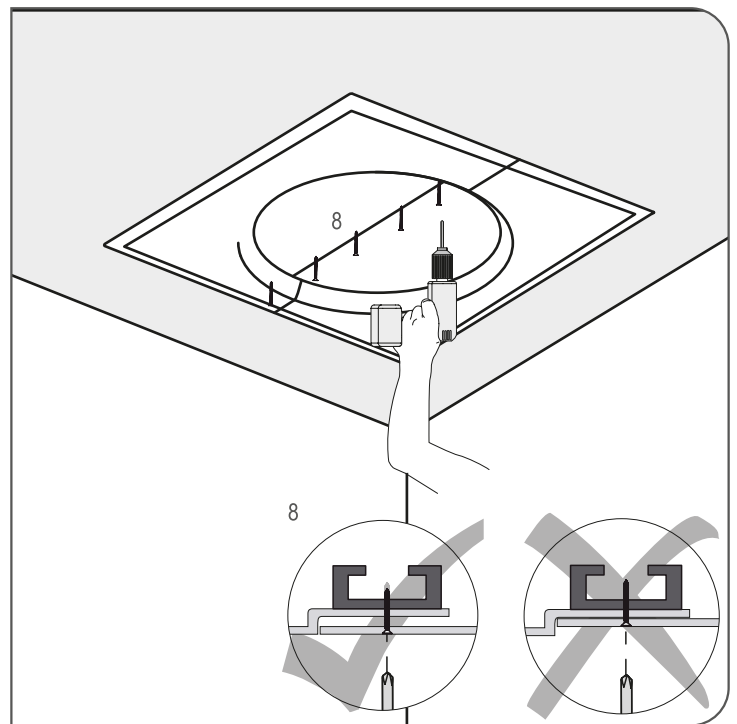

TYPE N°1 5 kg or less

REF.	PRODUCT	SIZE A (mm)	SIZE B (mm)	SIZE H (mm)
SA.1001.1	USO 332	570	380	*
SA.1022.1	USO 400	400	400	*
SA.1024.1	USO 500	525	525	*
SA.1030.1	USO 600	600	600	*
SA.1034.1	USO KAP 105	352	352	*
SA.1035.1	USO KAP 145	452	452	*
SA.1076.1/77.1/78.1	USO KAP 145-CEILING 25,4MM	455	455	*
SA.1039.1	TEARDROP SMALL	670	670	*
SA.3008.1	USB BOX ROUND 210	∅ 270		*
SA.3009.1	USB SQUARE 1L W-W 50W MAX	280	220	*
SA.3017.1	USB ROUND 1L 50W MAX.	255	255	*
SA.3017.3A	USB ROUND 1L 15W CRI90	255	255	108,2
SA.3018.1	USB ROUND 2L 50W MAX.	327	255	*
SA.3019.1	USB ROUND 1L W-W 50W MAX.	280	220	*
SA.3020.1	USB ROUND 2L W-W 50W MAX.	327	255	*
SA.3021.1	USB SQUARE 1L 50W MAX.	255	255	*
SA.3022.1	USB SQUARE 2L 50W MAX.	327	255	*
SA.3023.1	USB SQUARE 2L W-W 50W MAX.	330	255	*
SA.6600.1	LIGHT SUPPLY SOFT ADJUSTABLE NO TRIM	350	350	*

USOS

TYPE N°3 cut pieces

TYPE N°3 cut pieces

REF.	PRODUC	SIZE A (mm)	SIZE B (mm)
SA.1007.1	USO 1700	2200	2200
SA.1008.1	USO 2200	2700	2700
SA.1009.1	USO 2500	3000	3000

USOS

TYPE N°4 system ceiling

TYPE N°4 system ceiling

REF.	PRODUC	SIZE A (mm)	SIZE B (mm)
SA.1017.1	USO 330 SC	595	595
SA.1018.1	USO 332 SC	595	595
SA.1019.1	USO BOOB 600 SC	595	595
SA.4009.1	USL 6060 SC	595	595

www.flos.com