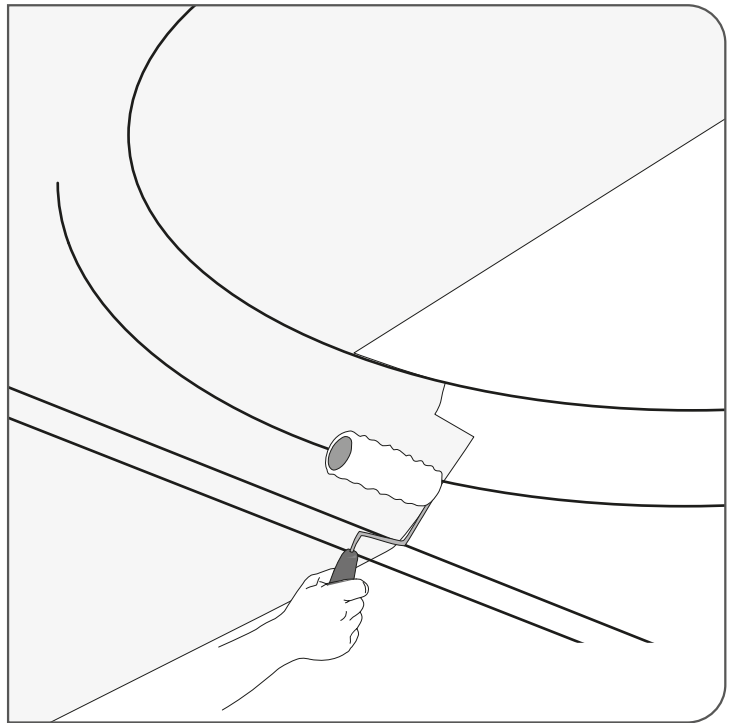

USOS

TYPE N°3 cut pieces

TYPE N°3 cut pieces

REF.	PRODUC	SIZE A (mm)	SIZE B (mm)
SA.1007.1	USO 1700	2200	2200
SA.1008.1	USO 2200	2700	2700
SA.1009.1	USO 2500	3000	3000

USOS

TYPE N°4 system ceiling

TYPE N°4 system ceiling

REF.	PRODUC	SIZE A (mm)	SIZE B (mm)
SA.1017.1	USO 330 SC	595	595
SA.1018.1	USO 332 SC	595	595
SA.1019.1	USO BOOB 600 SC	595	595
SA.4009.1	USL 6060 SC	595	595

www.flos.com