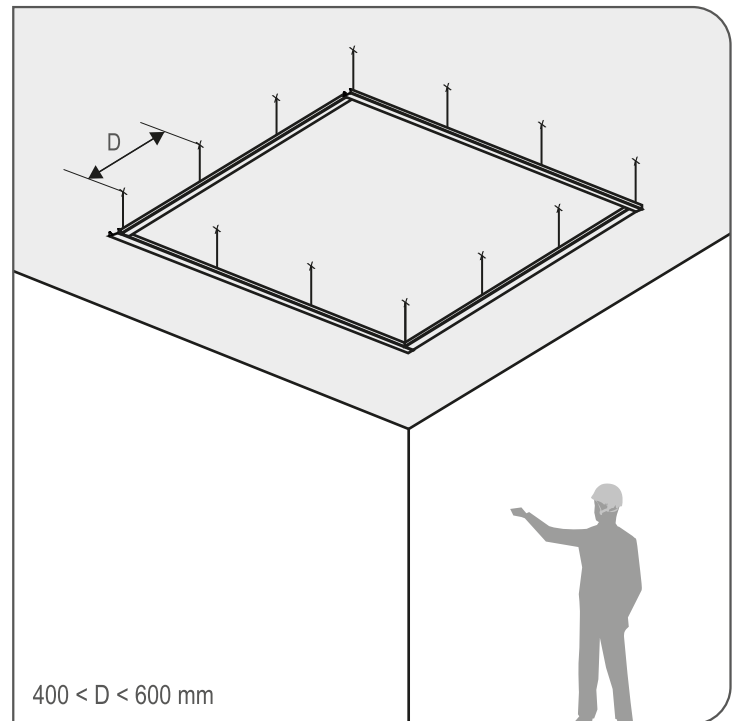

TYPE N°1 5 kg or less

REF.	PRODUCT	SIZE A (mm)	SIZE B (mm)	SIZE H (mm)
SA.1001.1	USO 332	570	380	*
SA.1022.1	USO 400	400	400	*
SA.1024.1	USO 500	525	525	*
SA.1030.1	USO 600	600	600	*
SA.1034.1	USO KAP 105	352	352	*
SA.1035.1	USO KAP 145	452	452	*
SA.1076.1/77.1/78.1	USO KAP 145-CEILING 25,4MM	455	455	*
SA.1039.1	TEARDROP SMALL	670	670	*
SA.3008.1	USB BOX ROUND 210	∅ 270		*
SA.3009.1	USB SQUARE 1L W-W 50W MAX	280	220	*
SA.3017.1	USB ROUND 1L 50W MAX.	255	255	*
SA.3017.3A	USB ROUND 1L 15W CRI90	255	255	108,2
SA.3018.1	USB ROUND 2L 50W MAX.	327	255	*
SA.3019.1	USB ROUND 1L W-W 50W MAX.	280	220	*
SA.3020.1	USB ROUND 2L W-W 50W MAX.	327	255	*
SA.3021.1	USB SQUARE 1L 50W MAX.	255	255	*
SA.3022.1	USB SQUARE 2L 50W MAX.	327	255	*
SA.3023.1	USB SQUARE 2L W-W 50W MAX.	330	255	*
SA.6600.1	LIGHT SUPPLY SOFT ADJUSTABLE NO TRIM	350	350	*

*According to the catalogue

USOS

TYPE N°2 more than 5kg

TYPE Nº2 more than 5 kg

REF.	PRODUC	SIZE A (mm)	SIZE B (mm)
SA.1002.1	USO 700	700	700
SA.1003.1	USO 800	800	800
SA.1004.1	USO 1000	1000	1000
SA.1005.1	USO 1400	1400	1400
SA.1006.1	USO 900	1400	1400
SA.1010.1	USO 100 50	1000	1000
SA.1011.1	USO 140 90	1400	1400
SA.1014.1	USO BOOB	600	600
SA.1015.1	USO BOOB 2L	900	600
SA.1040.1	TEARDROP MEDIUM	800	800
SA.1041.1	TEARDROP LARGE	1300	1300
SA.4006.1	USL 900 DISK ON CERRADO	1700	1700
SA.4008.1	USL CONE RECESSED 60 31 R	600	600
SA.4010.1	USL CONE RECESSED 60 31 RE	640	640

USOS

TYPE N°3 cut pieces

TYPE N°3 cut pieces

REF.	PRODUC	SIZE A (mm)	SIZE B (mm)
SA.1007.1	USO 1700	2200	2200
SA.1008.1	USO 2200	2700	2700
SA.1009.1	USO 2500	3000	3000

USOS

TYPE N°4 system ceiling

TYPE N°4 system ceiling

REF.	PRODUC	SIZE A (mm)	SIZE B (mm)
SA.1017.1	USO 330 SC	595	595
SA.1018.1	USO 332 SC	595	595
SA.1019.1	USO BOOB 600 SC	595	595
SA.4009.1	USL 6060 SC	595	595

www.flos.com