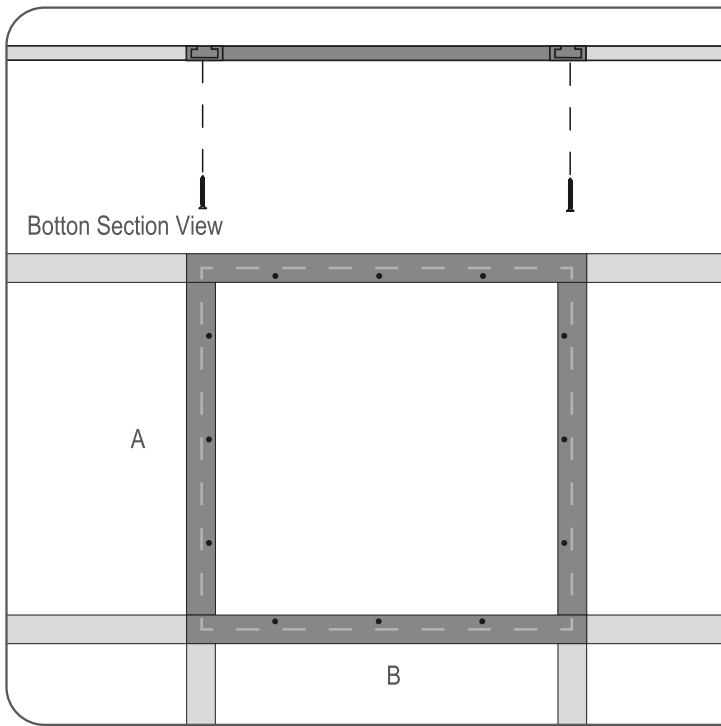

TYPE N°1 5 kg or less

REF.	PRODUCT	SIZE A (mm)	SIZE B (mm)	SIZE H (mm)
SA.1001.1	USO 332	570	380	*
SA.1022.1	USO 400	400	400	*
SA.1024.1	USO 500	525	525	*
SA.1030.1	USO 600	600	600	*
SA.1034.1	USO KAP 105	352	352	*
SA.1035.1	USO KAP 145	452	452	*
SA.1076.1/77.1/78.1	USO KAP 145-CEILING 25,4MM	455	455	*
SA.1039.1	TEARDROP SMALL	670	670	*
SA.3008.1	USB BOX ROUND 210	∅ 270		*
SA.3009.1	USB SQUARE 1L W-W 50W MAX	280	220	*
SA.3017.1	USB ROUND 1L 50W MAX.	255	255	*
SA.3017.3A	USB ROUND 1L 15W CRI90	255	255	108,2
SA.3018.1	USB ROUND 2L 50W MAX.	327	255	*
SA.3019.1	USB ROUND 1L W-W 50W MAX.	280	220	*
SA.3020.1	USB ROUND 2L W-W 50W MAX.	327	255	*
SA.3021.1	USB SQUARE 1L 50W MAX.	255	255	*
SA.3022.1	USB SQUARE 2L 50W MAX.	327	255	*
SA.3023.1	USB SQUARE 2L W-W 50W MAX.	330	255	*
SA.6600.1	LIGHT SUPPLY SOFT ADJUSTABLE NO TRIM	350	350	*

*According to the catalogue

USOS

TYPE N°2 more than 5kg

TYPE Nº2 more than 5 kg

REF.	PRODUC	SIZE A (mm)	SIZE B (mm)
SA.1002.1	USO 700	700	700
SA.1003.1	USO 800	800	800
SA.1004.1	USO 1000	1000	1000
SA.1005.1	USO 1400	1400	1400
SA.1006.1	USO 900	1400	1400
SA.1010.1	USO 100 50	1000	1000
SA.1011.1	USO 140 90	1400	1400
SA.1014.1	USO BOOB	600	600
SA.1015.1	USO BOOB 2L	900	600
SA.1040.1	TEARDROP MEDIUM	800	800
SA.1041.1	TEARDROP LARGE	1300	1300
SA.4006.1	USL 900 DISK ON CERRADO	1700	1700
SA.4008.1	USL CONE RECESSED 60 31 R	600	600
SA.4010.1	USL CONE RECESSED 60 31 RE	640	640

USOS

TYPE N°3 cut pieces

TYPE N°3 cut pieces

REF.	PRODUC	SIZE A (mm)	SIZE B (mm)
SA.1007.1	USO 1700	2200	2200
SA.1008.1	USO 2200	2700	2700
SA.1009.1	USO 2500	3000	3000

USOS

TYPE N°4 system ceiling

TYPE N°4 system ceiling

REF.	PRODUC	SIZE A (mm)	SIZE B (mm)
SA.1017.1	USO 330 SC	595	595
SA.1018.1	USO 332 SC	595	595
SA.1019.1	USO BOOB 600 SC	595	595
SA.4009.1	USL 6060 SC	595	595

www.flos.com