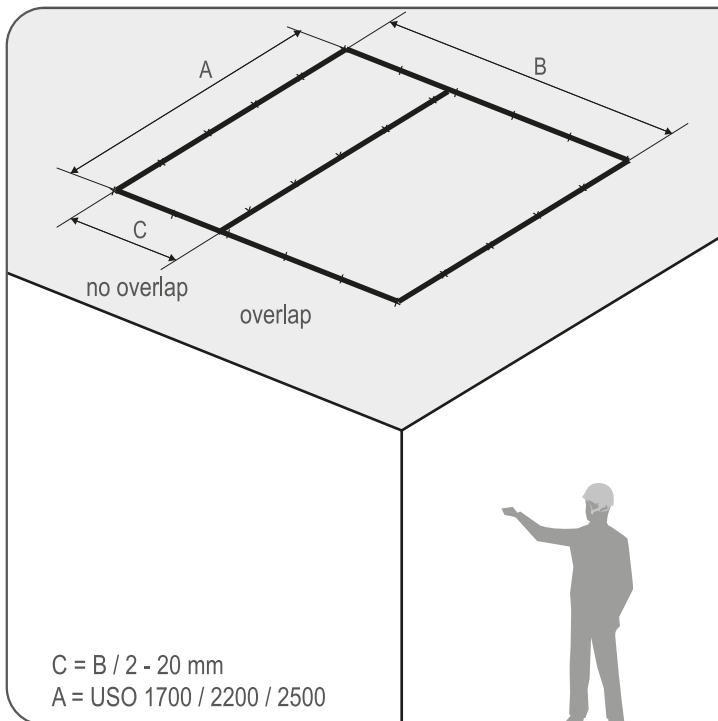

USOS

TYPE N°3 cut pieces

TYPE N°3 cut pieces

REF.	PRODUC	SIZE A (mm)	SIZE B (mm)
SA.1007.1	USO 1700	2200	2200
SA.1008.1	USO 2200	2700	2700
SA.1009.1	USO 2500	3000	3000

USOS

TYPE N°4 system ceiling

TYPE N°4 system ceiling

REF.	PRODUC	SIZE A (mm)	SIZE B (mm)
SA.1017.1	USO 330 SC	595	595
SA.1018.1	USO 332 SC	595	595
SA.1019.1	USO BOOB 600 SC	595	595
SA.4009.1	USL 6060 SC	595	595

www.flos.com