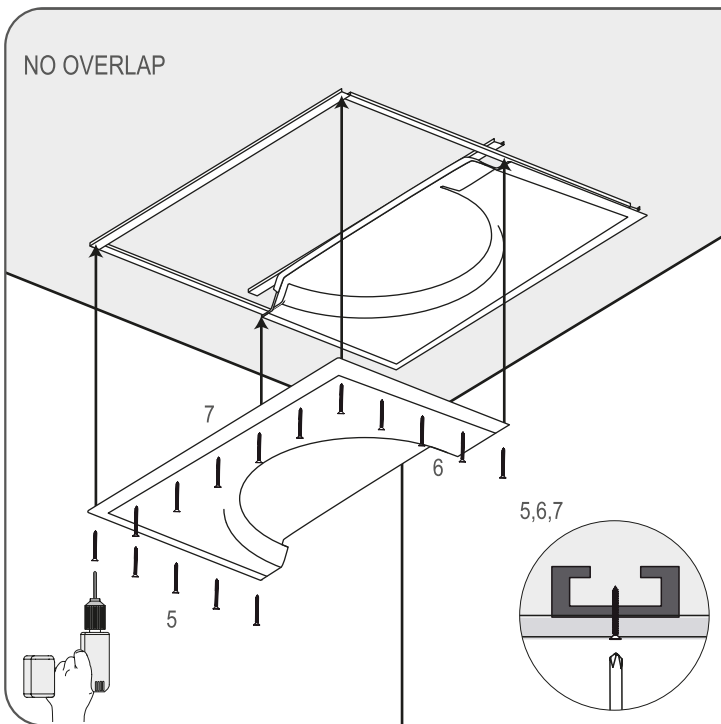

USOS

TYPE N°3 cut pieces

TYPE N°3 cut pieces

REF.	PRODUC	SIZE A (mm)	SIZE B (mm)
SA.1007.1	USO 1700	2200	2200
SA.1008.1	USO 2200	2700	2700
SA.1009.1	USO 2500	3000	3000

USOS

TYPE N°4 system ceiling

TYPE N°4 system ceiling

REF.	PRODUC	SIZE A (mm)	SIZE B (mm)
SA.1017.1	USO 330 SC	595	595
SA.1018.1	USO 332 SC	595	595
SA.1019.1	USO BOOB 600 SC	595	595
SA.4009.1	USL 6060 SC	595	595

www.flos.com