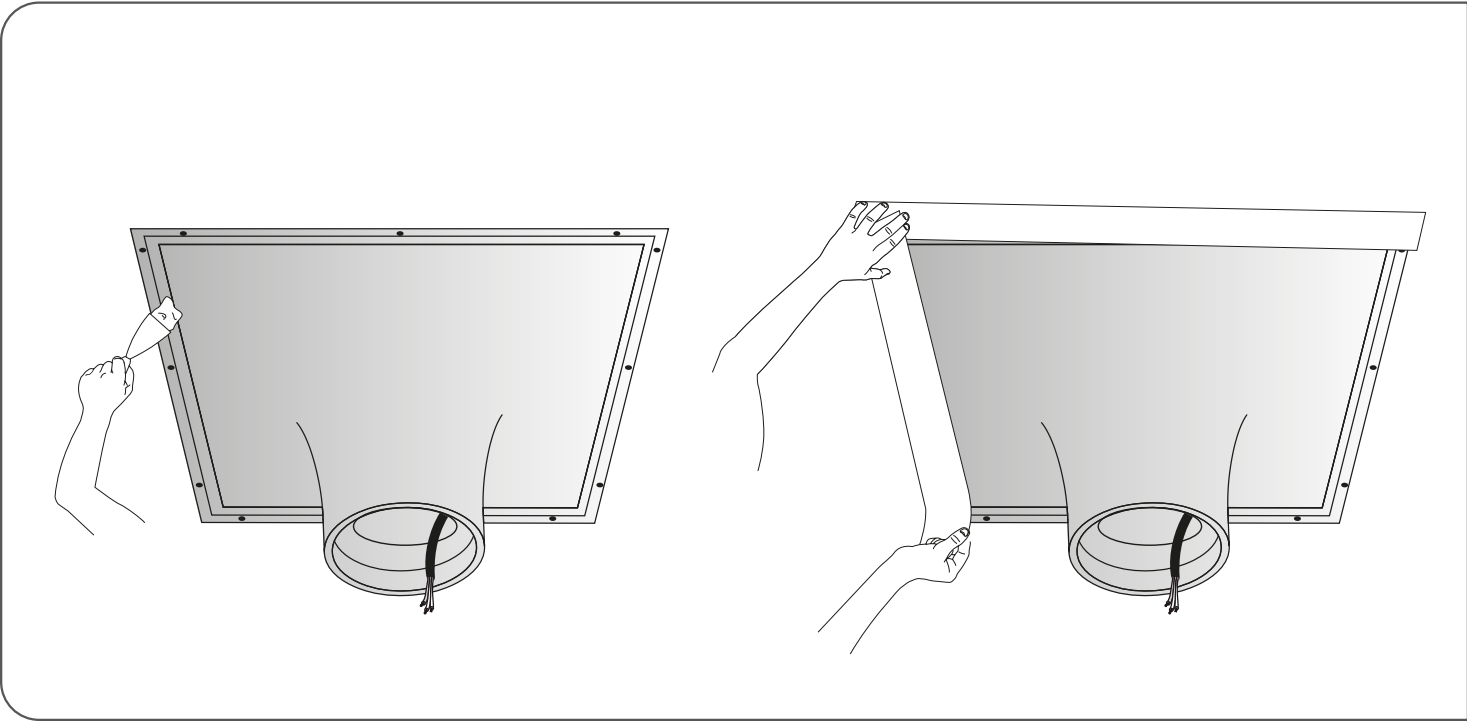

TYPE N°1 5 kg or less

REF.	PRODUCT	SIZE A (mm)	SIZE B (mm)	SIZE H (mm)
SA.1001.1	USO 332	570	380	*
SA.1022.1	USO 400	400	400	*
SA.1024.1	USO 500	525	525	*
SA.1030.1	USO 600	600	600	*
SA.1034.1	USO KAP 105	352	352	*
SA.1035.1	USO KAP 145	452	452	*
SA.1076.1/77.1/78.1	USO KAP 145-CEILING 25,4MM	455	455	*
SA.1039.1	TEARDROP SMALL	670	670	*
SA.3008.1	USB BOX ROUND 210	∅ 270		*
SA.3009.1	USB SQUARE 1L W-W 50W MAX	280	220	*
SA.3017.1	USB ROUND 1L 50W MAX.	255	255	*
SA.3017.3A	USB ROUND 1L 15W CRI90	255	255	108,2
SA.3018.1	USB ROUND 2L 50W MAX.	327	255	*
SA.3019.1	USB ROUND 1L W-W 50W MAX.	280	220	*
SA.3020.1	USB ROUND 2L W-W 50W MAX.	327	255	*
SA.3021.1	USB SQUARE 1L 50W MAX.	255	255	*
SA.3022.1	USB SQUARE 2L 50W MAX.	327	255	*
SA.3023.1	USB SQUARE 2L W-W 50W MAX.	330	255	*
SA.6600.1	LIGHT SUPPLY SOFT ADJUSTABLE NO TRIM	350	350	*

*According to the catalogue

USOS

TYPE N°2 more than 5kg

TYPE Nº2 more than 5 kg

REF.	PRODUC	SIZE A (mm)	SIZE B (mm)
SA.1002.1	USO 700	700	700
SA.1003.1	USO 800	800	800
SA.1004.1	USO 1000	1000	1000
SA.1005.1	USO 1400	1400	1400
SA.1006.1	USO 900	1400	1400
SA.1010.1	USO 100 50	1000	1000
SA.1011.1	USO 140 90	1400	1400
SA.1014.1	USO BOOB	600	600
SA.1015.1	USO BOOB 2L	900	600
SA.1040.1	TEARDROP MEDIUM	800	800
SA.1041.1	TEARDROP LARGE	1300	1300
SA.4006.1	USL 900 DISK ON CERRADO	1700	1700
SA.4008.1	USL CONE RECESSED 60 31 R	600	600
SA.4010.1	USL CONE RECESSED 60 31 RE	640	640