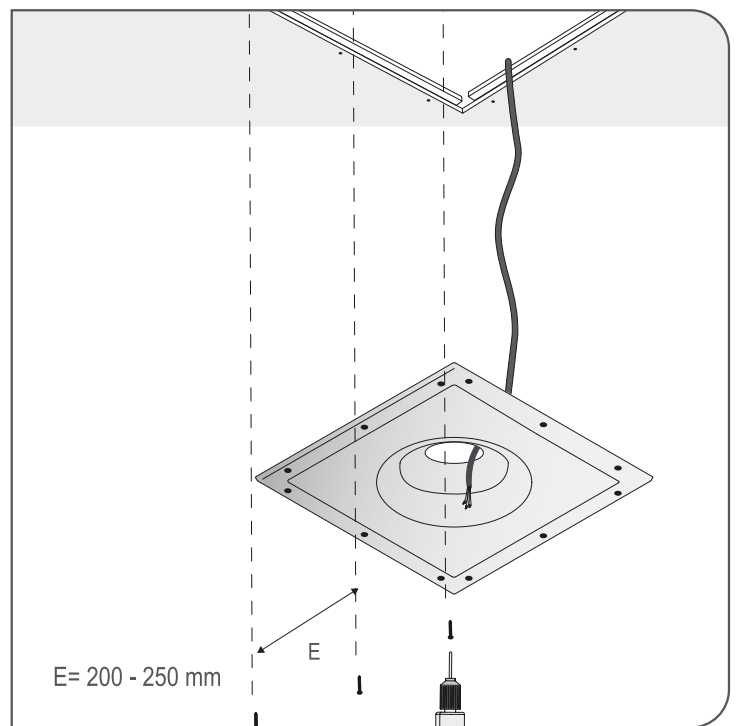

USOS FAMILY
INSTALLATION GUIDELINES

TYPE N°1 5 kg or less

TYPE N°2 more than 5 kg

TYPE N°3 cut pieces

TYPE N°4 system ceiling

USOS

TYPE N°1

5kg or less

TYPE N°1 5 kg or less

REF.	PRODUCT	SIZE A (mm)	SIZE B (mm)	SIZE H (mm)
SA.1001.1	USO 332	570	380	*
SA.1022.1	USO 400	400	400	*
SA.1024.1	USO 500	525	525	*
SA.1030.1	USO 600	600	600	*
SA.1034.1	USO KAP 105	352	352	*
SA.1035.1	USO KAP 145	452	452	*
SA.1076.1/77.1/78.1	USO KAP 145-CEILING 25,4MM	455	455	*
SA.1039.1	TEARDROP SMALL	670	670	*
SA.3008.1	USB BOX ROUND 210	∅ 270		*
SA.3009.1	USB SQUARE 1L W-W 50W MAX	280	220	*
SA.3017.1	USB ROUND 1L 50W MAX.	255	255	*
SA.3017.3A	USB ROUND 1L 15W CRI90	255	255	108,2
SA.3018.1	USB ROUND 2L 50W MAX.	327	255	*
SA.3019.1	USB ROUND 1L W-W 50W MAX.	280	220	*
SA.3020.1	USB ROUND 2L W-W 50W MAX.	327	255	*
SA.3021.1	USB SQUARE 1L 50W MAX.	255	255	*
SA.3022.1	USB SQUARE 2L 50W MAX.	327	255	*
SA.3023.1	USB SQUARE 2L W-W 50W MAX.	330	255	*
SA.6600.1	LIGHT SUPPLY SOFT ADJUSTABLE NO TRIM	350	350	*

*According to the catalogue

USOS

TYPE N°2 more than 5kg

TYPE Nº2 more than 5 kg

REF.	PRODUC	SIZE A (mm)	SIZE B (mm)
SA.1002.1	USO 700	700	700
SA.1003.1	USO 800	800	800
SA.1004.1	USO 1000	1000	1000
SA.1005.1	USO 1400	1400	1400
SA.1006.1	USO 900	1400	1400
SA.1010.1	USO 100 50	1000	1000
SA.1011.1	USO 140 90	1400	1400
SA.1014.1	USO BOOB	600	600
SA.1015.1	USO BOOB 2L	900	600
SA.1040.1	TEARDROP MEDIUM	800	800
SA.1041.1	TEARDROP LARGE	1300	1300
SA.4006.1	USL 900 DISK ON CERRADO	1700	1700
SA.4008.1	USL CONE RECESSED 60 31 R	600	600
SA.4010.1	USL CONE RECESSED 60 31 RE	640	640

REF.	PRODUC	SIZE A (mm)	SIZE B (mm)
SA.1017.1	USO 330 SC	595	595
SA.1018.1	USO 332 SC	595	595
SA.1019.1	USO BOOB 600 SC	595	595
SA.4009.1	USL 6060 SC	595	595

www.flos.com