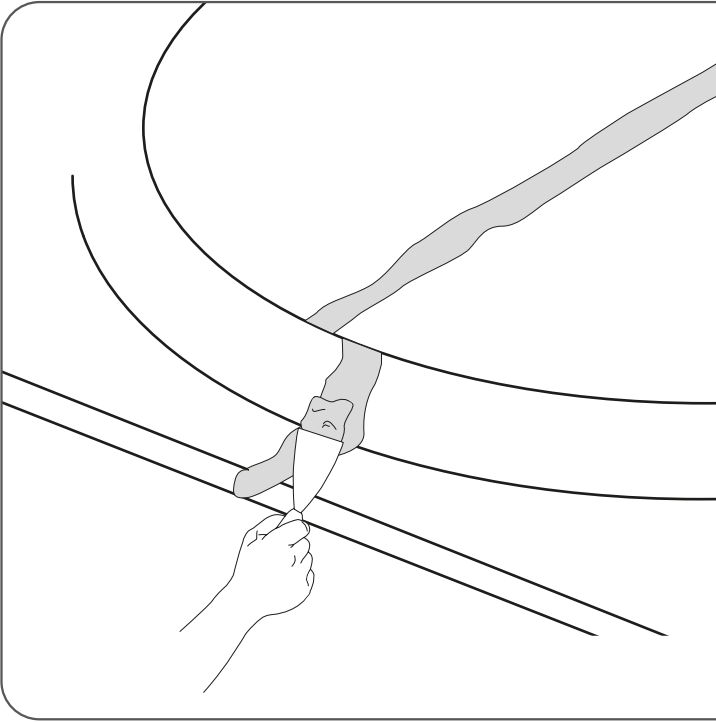

USOS

TYPE N°3 cut pieces

TYPE N°3 cut pieces

REF.	PRODUC	SIZE A (mm)	SIZE B (mm)
SA.1007.1	USO 1700	2200	2200
SA.1008.1	USO 2200	2700	2700
SA.1009.1	USO 2500	3000	3000

USOS

TYPE N°4 system ceiling

TYPE N°4 system ceiling

REF.	PRODUC	SIZE A (mm)	SIZE B (mm)
SA.1017.1	USO 330 SC	595	595
SA.1018.1	USO 332 SC	595	595
SA.1019.1	USO BOOB 600 SC	595	595
SA.4009.1	USL 6060 SC	595	595

www.flos.com