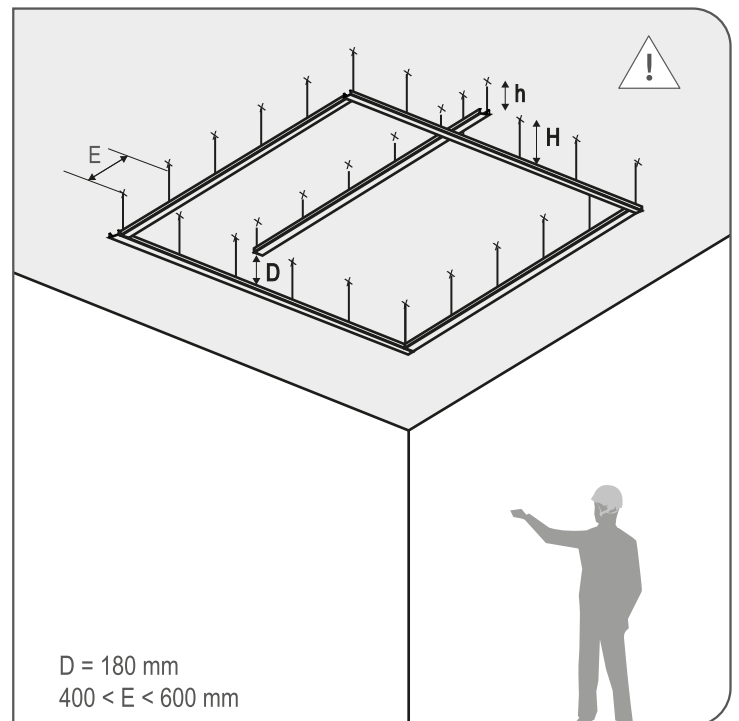

*According to the catalogue

USOS

TYPE N°2 more than 5kg

TYPE Nº2 more than 5 kg

REF.	PRODUC	SIZE A (mm)	SIZE B (mm)
SA.1002.1	USO 700	700	700
SA.1003.1	USO 800	800	800
SA.1004.1	USO 1000	1000	1000
SA.1005.1	USO 1400	1400	1400
SA.1006.1	USO 900	1400	1400
SA.1010.1	USO 100 50	1000	1000
SA.1011.1	USO 140 90	1400	1400
SA.1014.1	USO BOOB	600	600
SA.1015.1	USO BOOB 2L	900	600
SA.1040.1	TEARDROP MEDIUM	800	800
SA.1041.1	TEARDROP LARGE	1300	1300
SA.4006.1	USL 900 DISK ON CERRADO	1700	1700
SA.4008.1	USL CONE RECESSED 60 31 R	600	600
SA.4010.1	USL CONE RECESSED 60 31 RE	640	640

USOS

TYPE N°3 cut pieces

TYPE N°3 cut pieces

REF.	PRODUC	SIZE A (mm)	SIZE B (mm)
SA.1007.1	USO 1700	2200	2200
SA.1008.1	USO 2200	2700	2700
SA.1009.1	USO 2500	3000	3000

USOS

TYPE N°4 system ceiling

TYPE N°4 system ceiling

REF.	PRODUC	SIZE A (mm)	SIZE B (mm)
SA.1017.1	USO 330 SC	595	595
SA.1018.1	USO 332 SC	595	595
SA.1019.1	USO BOOB 600 SC	595	595
SA.4009.1	USL 6060 SC	595	595

www.flos.com