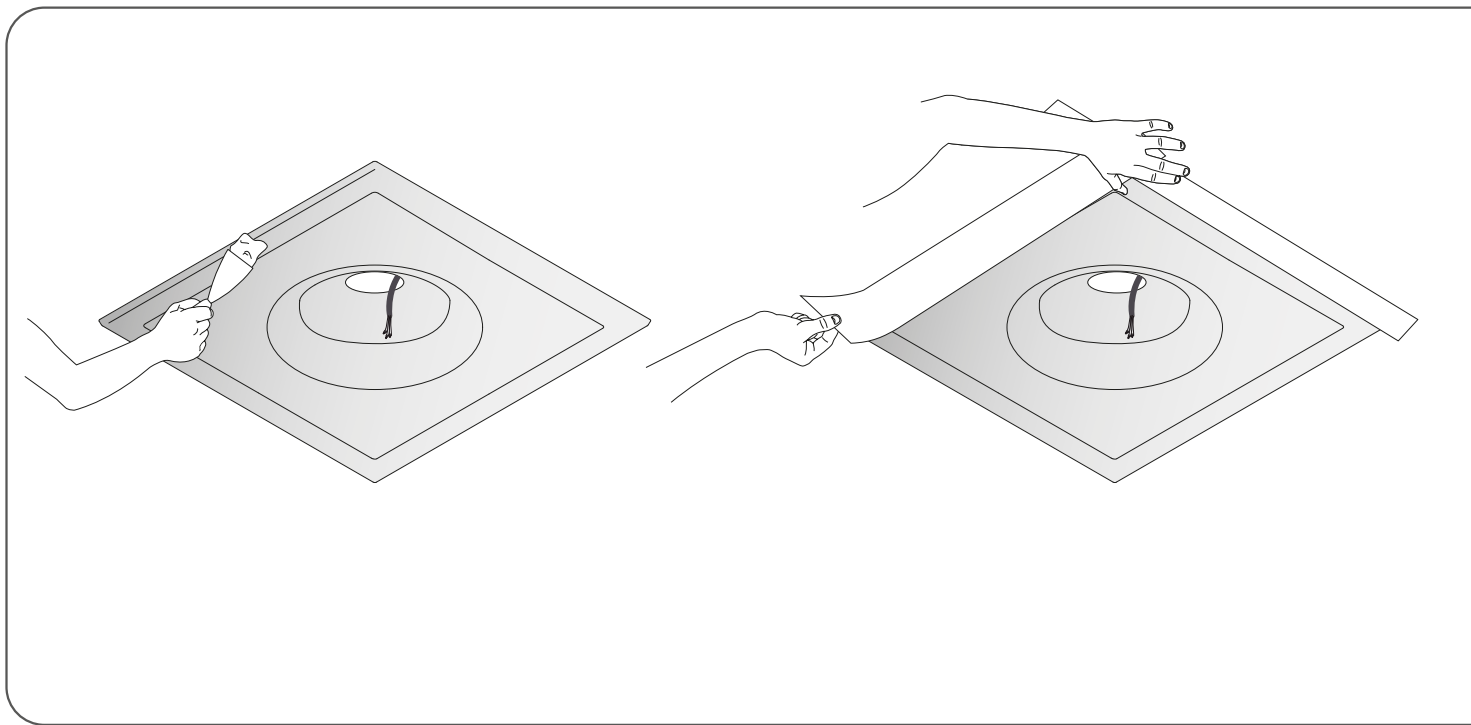

USOS FAMILY
INSTALLATION GUIDELINES

TYPE N°1 5 kg or less

TYPE N°2 more than 5 kg

TYPE N°3 cut pieces

TYPE N°4 system ceiling

USOS

TYPE N°1

5kg or less

TYPE N°1 5 kg or less

REF.	PRODUCT	SIZE A (mm)	SIZE B (mm)	SIZE H (mm)
SA.1001.1	USO 332	570	380	*
SA.1022.1	USO 400	400	400	*
SA.1024.1	USO 500	525	525	*
SA.1030.1	USO 600	600	600	*
SA.1034.1	USO KAP 105	352	352	*
SA.1035.1	USO KAP 145	452	452	*
SA.1076.1/77.1/78.1	USO KAP 145-CEILING 25,4MM	455	455	*
SA.1039.1	TEARDROP SMALL	670	670	*
SA.3008.1	USB BOX ROUND 210	∅ 270		*
SA.3009.1	USB SQUARE 1L W-W 50W MAX	280	220	*
SA.3017.1	USB ROUND 1L 50W MAX.	255	255	*
SA.3017.3A	USB ROUND 1L 15W CRI90	255	255	108,2
SA.3018.1	USB ROUND 2L 50W MAX.	327	255	*
SA.3019.1	USB ROUND 1L W-W 50W MAX.	280	220	*
SA.3020.1	USB ROUND 2L W-W 50W MAX.	327	255	*
SA.3021.1	USB SQUARE 1L 50W MAX.	255	255	*
SA.3022.1	USB SQUARE 2L 50W MAX.	327	255	*
SA.3023.1	USB SQUARE 2L W-W 50W MAX.	330	255	*
SA.6600.1	LIGHT SUPPLY SOFT ADJUSTABLE NO TRIM	350	350	*

*According to the catalogue

USOS

TYPE N°2 more than 5kg

TYPE Nº2 more than 5 kg

REF.	PRODUC	SIZE A (mm)	SIZE B (mm)
SA.1002.1	USO 700	700	700
SA.1003.1	USO 800	800	800
SA.1004.1	USO 1000	1000	1000
SA.1005.1	USO 1400	1400	1400
SA.1006.1	USO 900	1400	1400
SA.1010.1	USO 100 50	1000	1000
SA.1011.1	USO 140 90	1400	1400
SA.1014.1	USO BOOB	600	600
SA.1015.1	USO BOOB 2L	900	600
SA.1040.1	TEARDROP MEDIUM	800	800
SA.1041.1	TEARDROP LARGE	1300	1300
SA.4006.1	USL 900 DISK ON CERRADO	1700	1700
SA.4008.1	USL CONE RECESSED 60 31 R	600	600
SA.4010.1	USL CONE RECESSED 60 31 RE	640	640