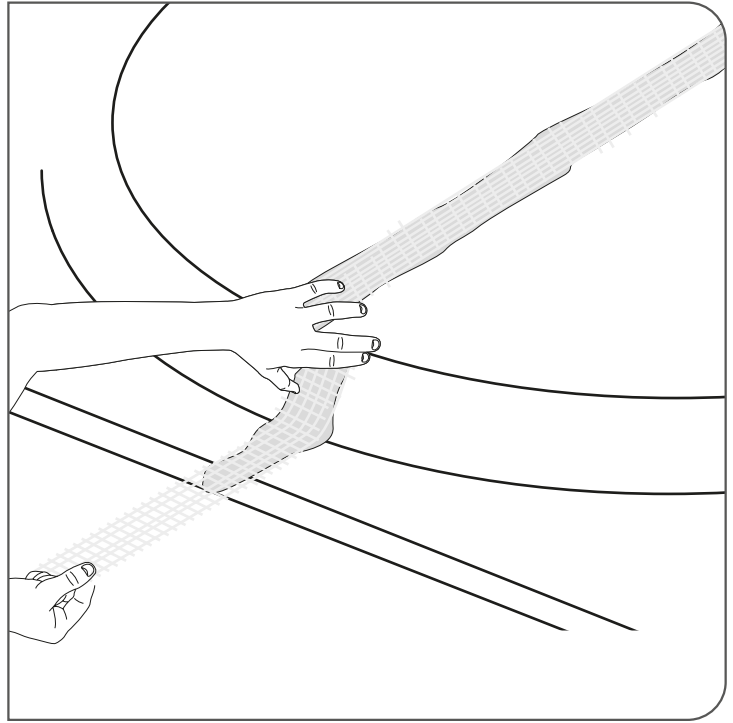

USOS

TYPE N°3 cut pieces

TYPE N°3 cut pieces

REF.	PRODUC	SIZE A (mm)	SIZE B (mm)
SA.1007.1	USO 1700	2200	2200
SA.1008.1	USO 2200	2700	2700
SA.1009.1	USO 2500	3000	3000

USOS

TYPE N°4 system ceiling

TYPE N°4 system ceiling

REF.	PRODUC	SIZE A (mm)	SIZE B (mm)
SA.1017.1	USO 330 SC	595	595
SA.1018.1	USO 332 SC	595	595
SA.1019.1	USO BOOB 600 SC	595	595
SA.4009.1	USL 6060 SC	595	595

www.flos.com