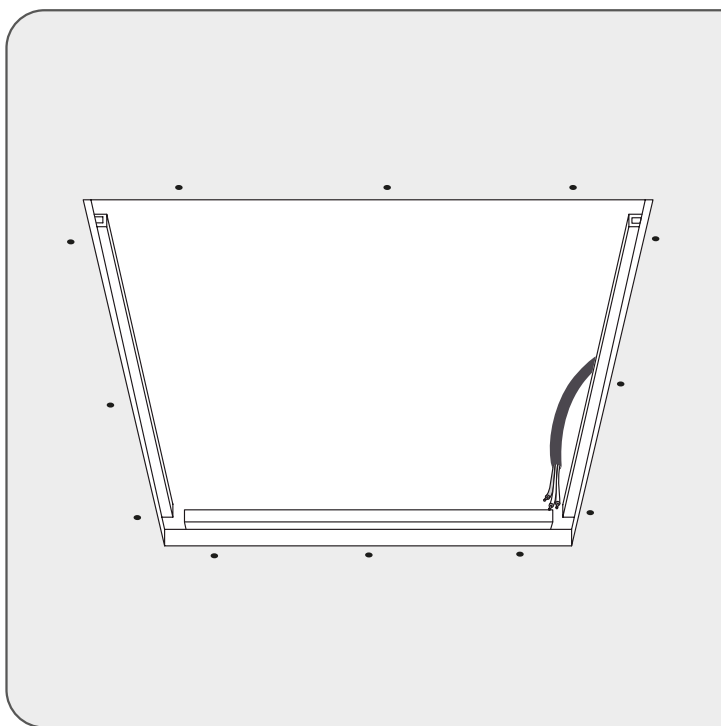

USOS FAMILY
INSTALLATION GUIDELINES

TYPE N°1 5 kg or less

TYPE N°2 more than 5 kg

TYPE N°3 cut pieces

TYPE N°4 system ceiling

USOS

TYPE N°1

5kg or less

TYPE N°1 5 kg or less

REF.	PRODUCT	SIZE A (mm)	SIZE B (mm)	SIZE H (mm)
SA.1001.1	USO 332	570	380	*
SA.1022.1	USO 400	400	400	*
SA.1024.1	USO 500	525	525	*
SA.1030.1	USO 600	600	600	*
SA.1034.1	USO KAP 105	352	352	*
SA.1035.1	USO KAP 145	452	452	*
SA.1076.1/77.1/78.1	USO KAP 145-CEILING 25,4MM	455	455	*
SA.1039.1	TEARDROP SMALL	670	670	*
SA.3008.1	USB BOX ROUND 210	∅ 270		*
SA.3009.1	USB SQUARE 1L W-W 50W MAX	280	220	*
SA.3017.1	USB ROUND 1L 50W MAX.	255	255	*
SA.3017.3A	USB ROUND 1L 15W CRI90	255	255	108,2
SA.3018.1	USB ROUND 2L 50W MAX.	327	255	*
SA.3019.1	USB ROUND 1L W-W 50W MAX.	280	220	*
SA.3020.1	USB ROUND 2L W-W 50W MAX.	327	255	*
SA.3021.1	USB SQUARE 1L 50W MAX.	255	255	*
SA.3022.1	USB SQUARE 2L 50W MAX.	327	255	*
SA.3023.1	USB SQUARE 2L W-W 50W MAX.	330	255	*
SA.6600.1	LIGHT SUPPLY SOFT ADJUSTABLE NO TRIM	350	350	*

*According to the catalogue

USOS

TYPE N°2 more than 5kg

TYPE Nº2 more than 5 kg

REF.	PRODUC	SIZE A (mm)	SIZE B (mm)
SA.1002.1	USO 700	700	700
SA.1003.1	USO 800	800	800
SA.1004.1	USO 1000	1000	1000
SA.1005.1	USO 1400	1400	1400
SA.1006.1	USO 900	1400	1400
SA.1010.1	USO 100 50	1000	1000
SA.1011.1	USO 140 90	1400	1400
SA.1014.1	USO BOOB	600	600
SA.1015.1	USO BOOB 2L	900	600
SA.1040.1	TEARDROP MEDIUM	800	800
SA.1041.1	TEARDROP LARGE	1300	1300
SA.4006.1	USL 900 DISK ON CERRADO	1700	1700
SA.4008.1	USL CONE RECESSED 60 31 R	600	600
SA.4010.1	USL CONE RECESSED 60 31 RE	640	640