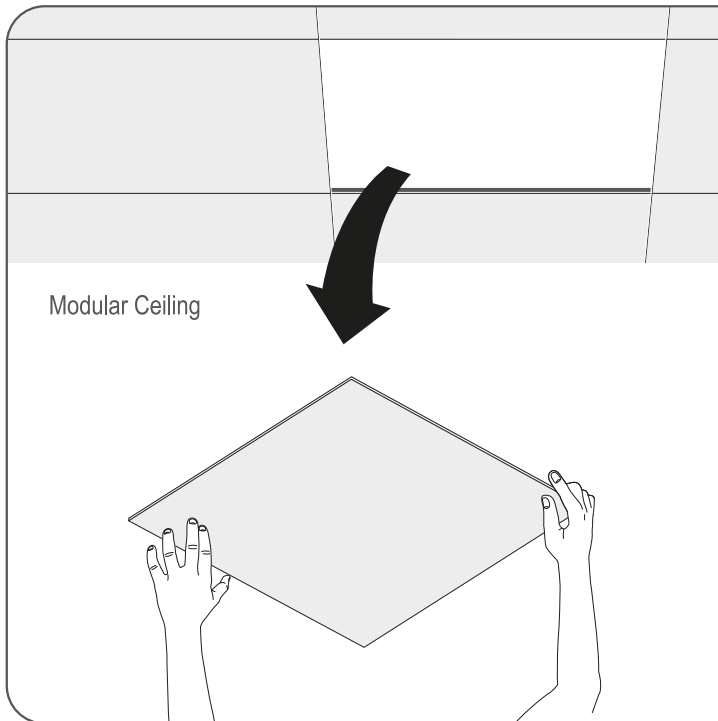

TYPE N°4 system ceiling

REF.	PRODUC	SIZE A (mm)	SIZE B (mm)
SA.1017.1	USO 330 SC	595	595
SA.1018.1	USO 332 SC	595	595
SA.1019.1	USO BOOB 600 SC	595	595
SA.4009.1	USL 6060 SC	595	595