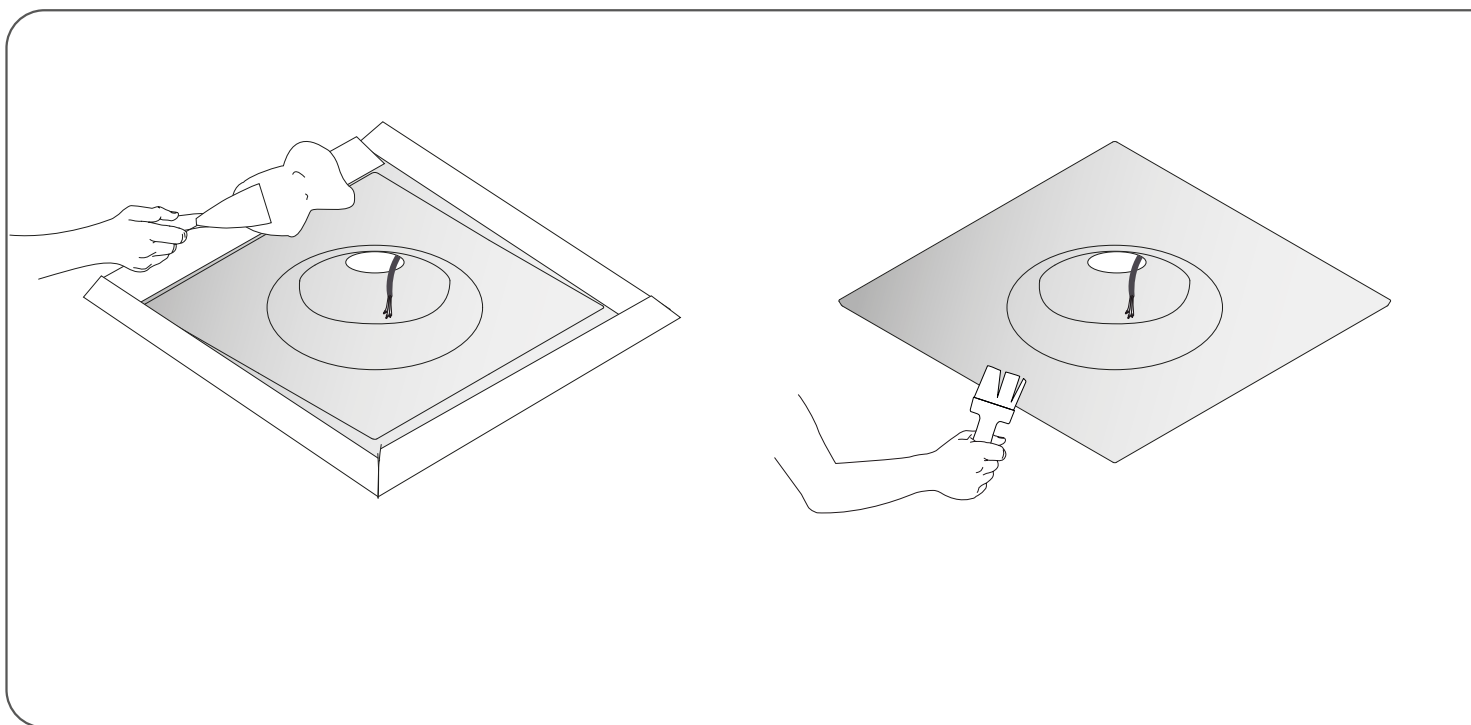

USOS FAMILY
INSTALLATION GUIDELINES

TYPE N°1 5 kg or less

TYPE N°2 more than 5 kg

TYPE N°3 cut pieces

TYPE N°4 system ceiling

USOS

TYPE N°1

5kg or less

TYPE N°1 5 kg or less

REF.	PRODUCT	SIZE A (mm)	SIZE B (mm)	SIZE H (mm)
SA.1001.1	USO 332	570	380	*
SA.1022.1	USO 400	400	400	*
SA.1024.1	USO 500	525	525	*
SA.1030.1	USO 600	600	600	*
SA.1034.1	USO KAP 105	352	352	*
SA.1035.1	USO KAP 145	452	452	*
SA.1076.1/77.1/78.1	USO KAP 145-CEILING 25,4MM	455	455	*
SA.1039.1	TEARDROP SMALL	670	670	*
SA.3008.1	USB BOX ROUND 210	∅ 270		*
SA.3009.1	USB SQUARE 1L W-W 50W MAX	280	220	*
SA.3017.1	USB ROUND 1L 50W MAX.	255	255	*
SA.3017.3A	USB ROUND 1L 15W CRI90	255	255	108,2
SA.3018.1	USB ROUND 2L 50W MAX.	327	255	*
SA.3019.1	USB ROUND 1L W-W 50W MAX.	280	220	*
SA.3020.1	USB ROUND 2L W-W 50W MAX.	327	255	*
SA.3021.1	USB SQUARE 1L 50W MAX.	255	255	*
SA.3022.1	USB SQUARE 2L 50W MAX.	327	255	*
SA.3023.1	USB SQUARE 2L W-W 50W MAX.	330	255	*
SA.6600.1	LIGHT SUPPLY SOFT ADJUSTABLE NO TRIM	350	350	*

*According to the catalogue

USOS

TYPE N°2 more than 5kg

TYPE Nº2 more than 5 kg

REF.	PRODUC	SIZE A (mm)	SIZE B (mm)
SA.1002.1	USO 700	700	700
SA.1003.1	USO 800	800	800
SA.1004.1	USO 1000	1000	1000
SA.1005.1	USO 1400	1400	1400
SA.1006.1	USO 900	1400	1400
SA.1010.1	USO 100 50	1000	1000
SA.1011.1	USO 140 90	1400	1400
SA.1014.1	USO BOOB	600	600
SA.1015.1	USO BOOB 2L	900	600
SA.1040.1	TEARDROP MEDIUM	800	800
SA.1041.1	TEARDROP LARGE	1300	1300
SA.4006.1	USL 900 DISK ON CERRADO	1700	1700
SA.4008.1	USL CONE RECESSED 60 31 R	600	600
SA.4010.1	USL CONE RECESSED 60 31 RE	640	640