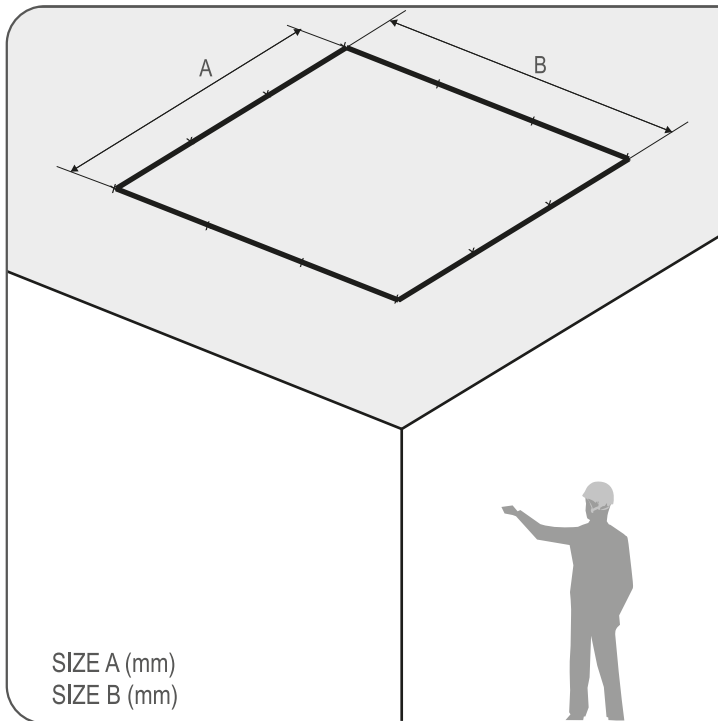

TYPE N°1 5 kg or less

REF.	PRODUCT	SIZE A (mm)	SIZE B (mm)	SIZE H (mm)
SA.1001.1	USO 332	570	380	*
SA.1022.1	USO 400	400	400	*
SA.1024.1	USO 500	525	525	*
SA.1030.1	USO 600	600	600	*
SA.1034.1	USO KAP 105	352	352	*
SA.1035.1	USO KAP 145	452	452	*
SA.1076.1/77.1/78.1	USO KAP 145-CEILING 25,4MM	455	455	*
SA.1039.1	TEARDROP SMALL	670	670	*
SA.3008.1	USB BOX ROUND 210	∅ 270		*
SA.3009.1	USB SQUARE 1L W-W 50W MAX	280	220	*
SA.3017.1	USB ROUND 1L 50W MAX.	255	255	*
SA.3017.3A	USB ROUND 1L 15W CRI90	255	255	108,2
SA.3018.1	USB ROUND 2L 50W MAX.	327	255	*
SA.3019.1	USB ROUND 1L W-W 50W MAX.	280	220	*
SA.3020.1	USB ROUND 2L W-W 50W MAX.	327	255	*
SA.3021.1	USB SQUARE 1L 50W MAX.	255	255	*
SA.3022.1	USB SQUARE 2L 50W MAX.	327	255	*
SA.3023.1	USB SQUARE 2L W-W 50W MAX.	330	255	*
SA.6600.1	LIGHT SUPPLY SOFT ADJUSTABLE NO TRIM	350	350	*

*According to the catalogue

USOS

TYPE N°2 more than 5kg

TYPE Nº2 more than 5 kg

REF.	PRODUC	SIZE A (mm)	SIZE B (mm)
SA.1002.1	USO 700	700	700
SA.1003.1	USO 800	800	800
SA.1004.1	USO 1000	1000	1000
SA.1005.1	USO 1400	1400	1400
SA.1006.1	USO 900	1400	1400
SA.1010.1	USO 100 50	1000	1000
SA.1011.1	USO 140 90	1400	1400
SA.1014.1	USO BOOB	600	600
SA.1015.1	USO BOOB 2L	900	600
SA.1040.1	TEARDROP MEDIUM	800	800
SA.1041.1	TEARDROP LARGE	1300	1300
SA.4006.1	USL 900 DISK ON CERRADO	1700	1700
SA.4008.1	USL CONE RECESSED 60 31 R	600	600
SA.4010.1	USL CONE RECESSED 60 31 RE	640	640

REF.	PRODUC	SIZE A (mm)	SIZE B (mm)
SA.1017.1	USO 330 SC	595	595
SA.1018.1	USO 332 SC	595	595
SA.1019.1	USO BOOB 600 SC	595	595
SA.4009.1	USL 6060 SC	595	595

www.flos.com