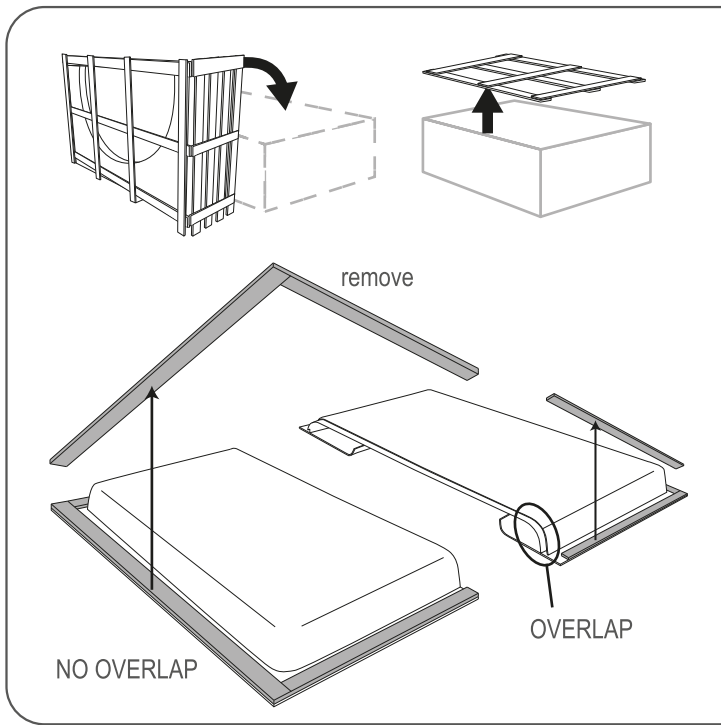

USOS

TYPE N°3 cut pieces

TYPE N°3 cut pieces

REF.	PRODUC	SIZE A (mm)	SIZE B (mm)
SA.1007.1	USO 1700	2200	2200
SA.1008.1	USO 2200	2700	2700
SA.1009.1	USO 2500	3000	3000

USOS

TYPE N°4 system ceiling

TYPE N°4 system ceiling